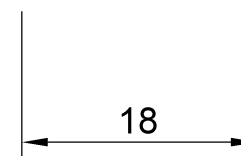

wymiary w [mm]

F4.0221 | Dławica izolacyjna niepalna PG-13,5 czarna

F-ELEKTRO

www.f-elektro.com,

e-mail: info@f-elektro.com