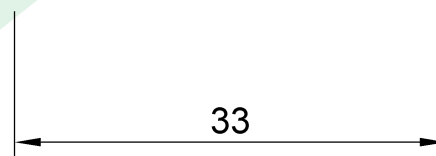

wymiary w [mm]

F4.0221 | Dławica izolacyjna niepalna PG-13,5 czarna

F-ELEKTRO

www.f-elektro.com,

e-mail: info@f-elektro.com