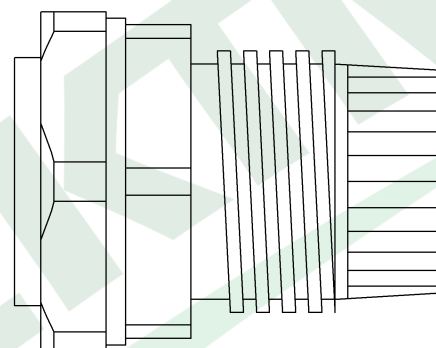

wymiary w [mm]

F4.0221 | Dławica izolacyjna niepalna PG-13,5 czarna

F-ELEKTRO

www.f-elektro.com,

e-mail: info@f-elektro.com