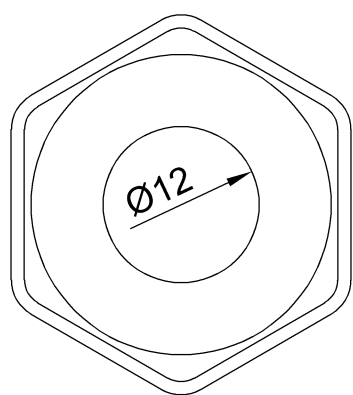

wymiary w [mm]

F4.0221 | Dławica izolacyjna niepalna PG-13,5 czarna

F-ELEKTRO

www.f-elektro.com,

e-mail: info@f-elektro.com