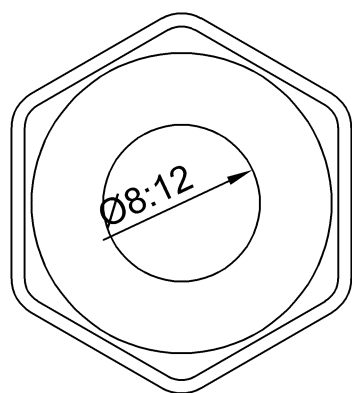

wymiary w [mm]

F4.0080 | Dławica izolacyjna niepalna PG-13,5

F-ELEKTRO

www.f-elektro.com,

e-mail: info@f-elektro.com