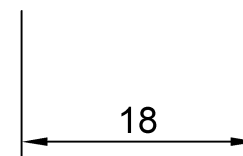

wymiary w [mm]

F4.0080 | Dławica izolacyjna niepalna PG-13,5

F-ELEKTRO

www.f-elektro.com,

e-mail: info@f-elektro.com