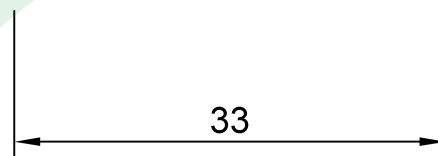

wymiary w [mm]

F4.0080 | Dławica izolacyjna niepalna PG-13,5

F-ELEKTRO

www.f-elektro.com,

e-mail: info@f-elektro.com