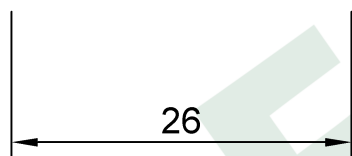

wymiary w [mm]

F4.0080 | Dławica izolacyjna niepalna PG-13,5

F-ELEKTRO

www.f-elektro.com,

e-mail: info@f-elektro.com