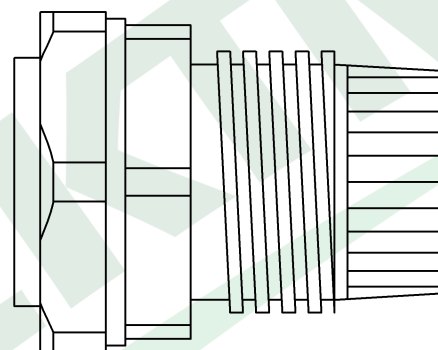

wymiary w [mm]

F4.0080 | Dławica izolacyjna niepalna PG-13,5

F-ELEKTRO

www.f-elektro.com,

e-mail: info@f-elektro.com