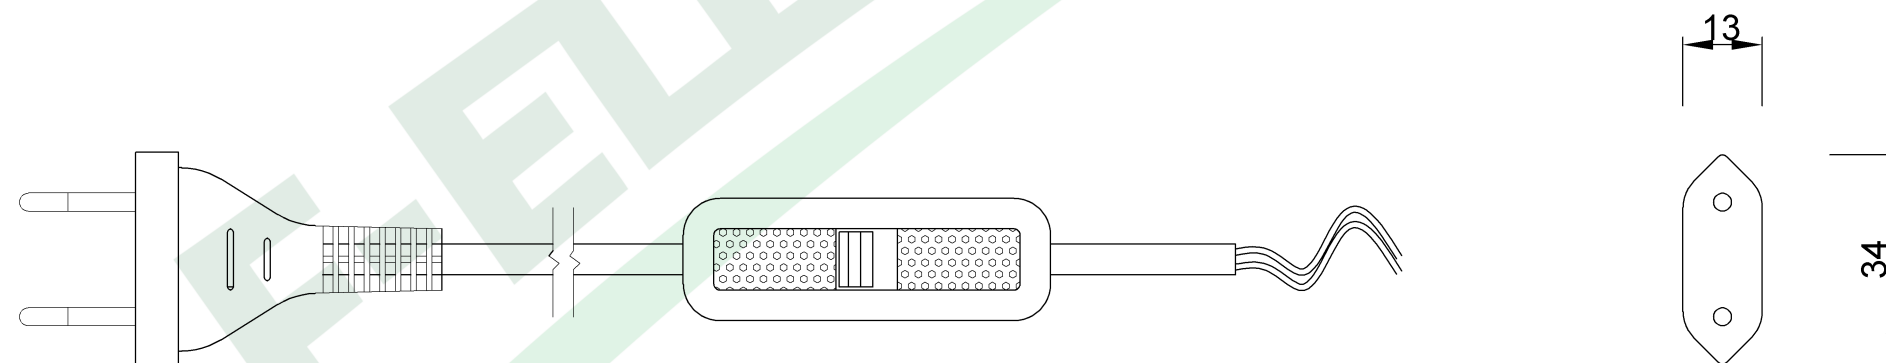

wymiary w [mm]

F5.0034 Przewód przyłączeniowy - wtyczka płaska OMYp 2x0,75mm² - 2m - z wyłącznikiem - czarny

F-ELEKTRO
www.f-elektro.com,
e-mail: info@f-elektro.com