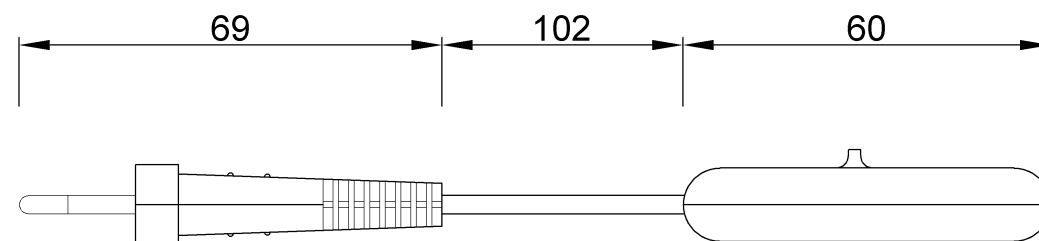

wymiary w [mm]

F5.0034 Przewód przyłączeniowy - wtyczka płaska OMYp 2x0,75mm² - 2m - z wyłącznikiem - czarny

F-ELEKTRO
www.f-elektro.com,
e-mail: info@f-elektro.com