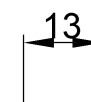

wymiary w [mm]

F5.0031 Przewód przyłączeniowy - wtyczka płaska OMYp 2x0,75mm² - 2m - z wyłącznikiem - biały

F-ELEKTRO
www.f-elektro.com,
e-mail: info@f-elektro.com