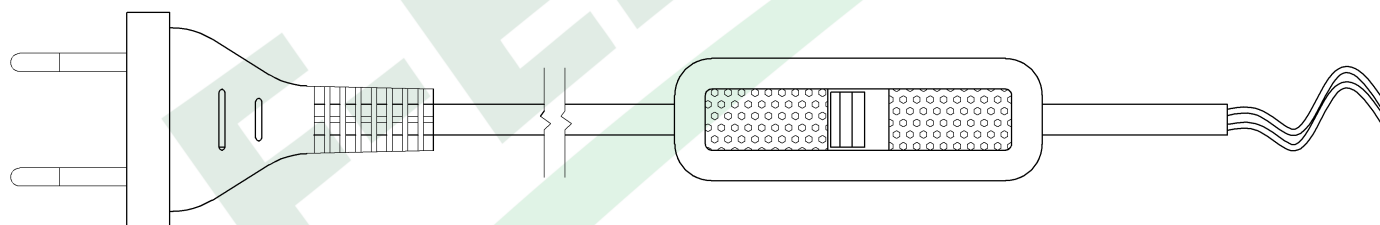

wymiary w [mm]

F5.0031 Przewód przyłączeniowy - wtyczka płaska OMYp 2x0,75mm² - 2m - z wyłącznikiem - biały

F-ELEKTRO
www.f-elektro.com,
e-mail: info@f-elektro.com