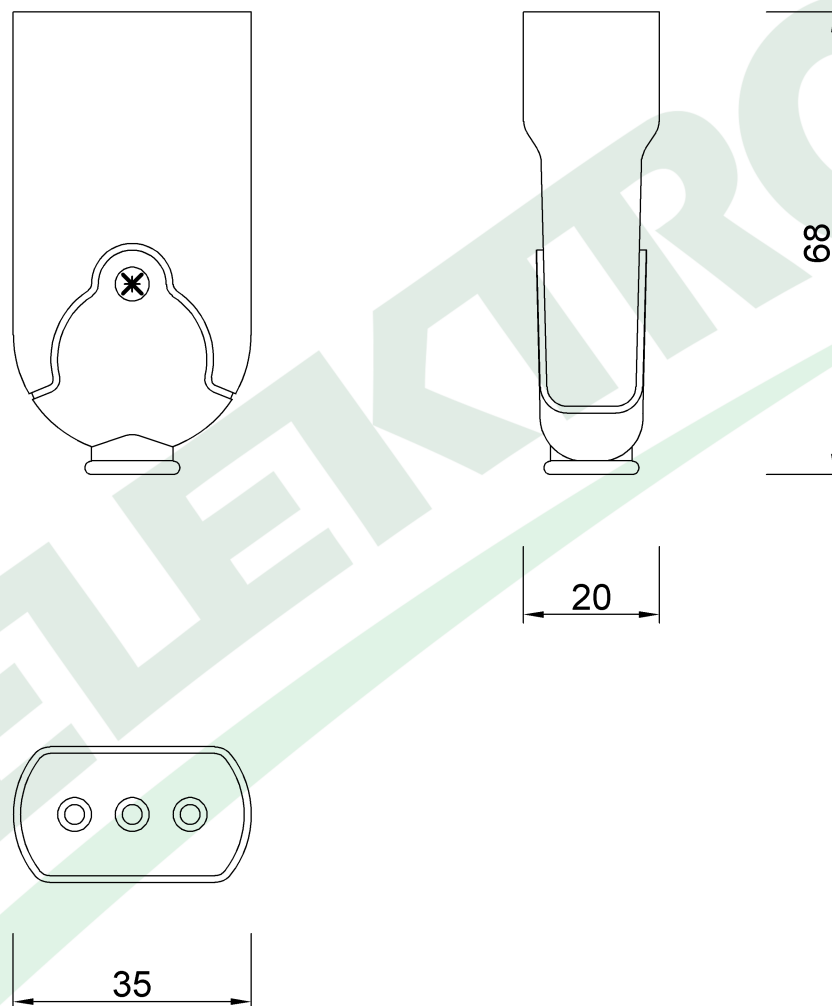

wymiary w [mm]

81011 | Gniazdo płaskie czarne

F-ELEKTRO

www.f-elektro.com,

e-mail: info@f-elektro.com