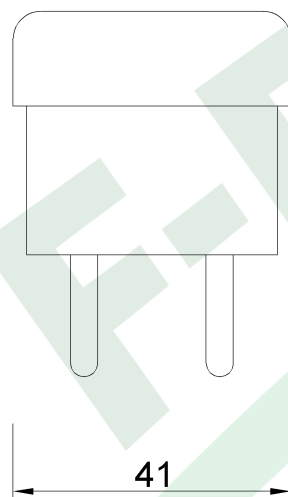

wymiary w [mm]

F6.0037 | Wtyczka z uziemieniem kątowna 230V biała

F-ELEKTRO

www.f-elektro.com,

e-mail: info@f-elektro.com