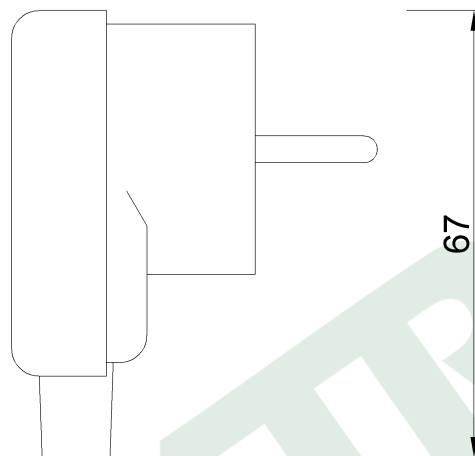

wymiary w [mm]

F6.0037 | Wtyczka z uziemieniem kątowna 230V biała

F-ELEKTRO

www.f-elektro.com,

e-mail: info@f-elektro.com