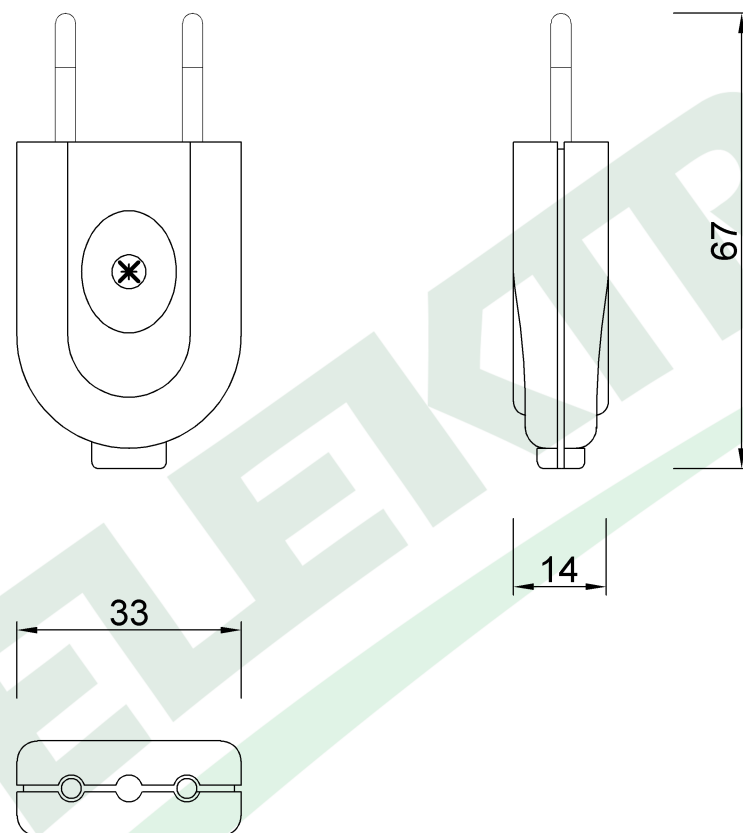

wymiary w [mm]

80001 | Wtyczka płaska czarna

F-ELEKTRO

www.f-elektro.com,

e-mail: info@f-elektro.com