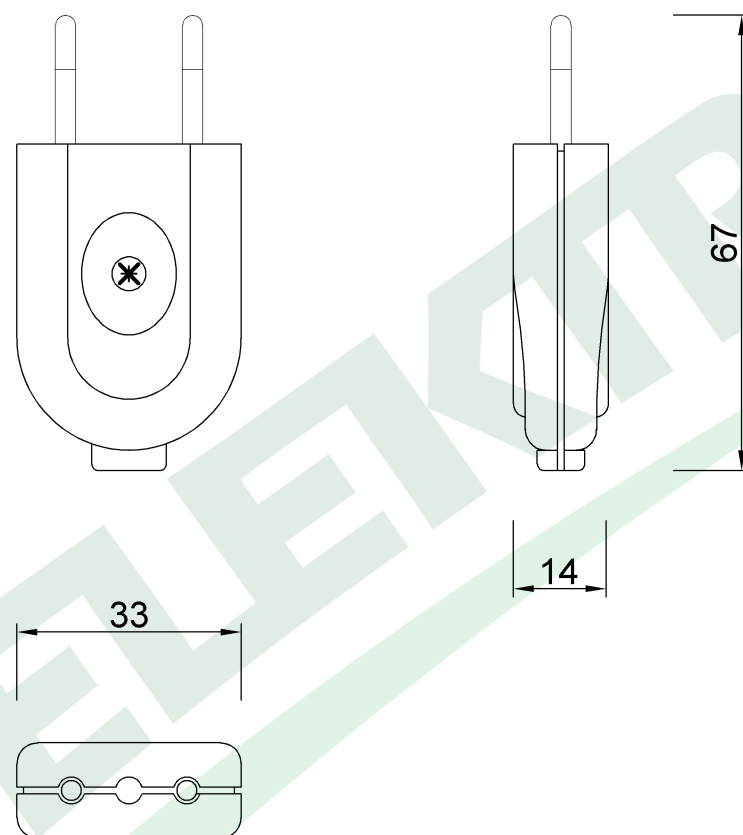

wymiary w [mm]

80000 | Wtyczka płaska biała

F-ELEKTRO
www.f-elektro.com,
e-mail: info@f-elektro.com