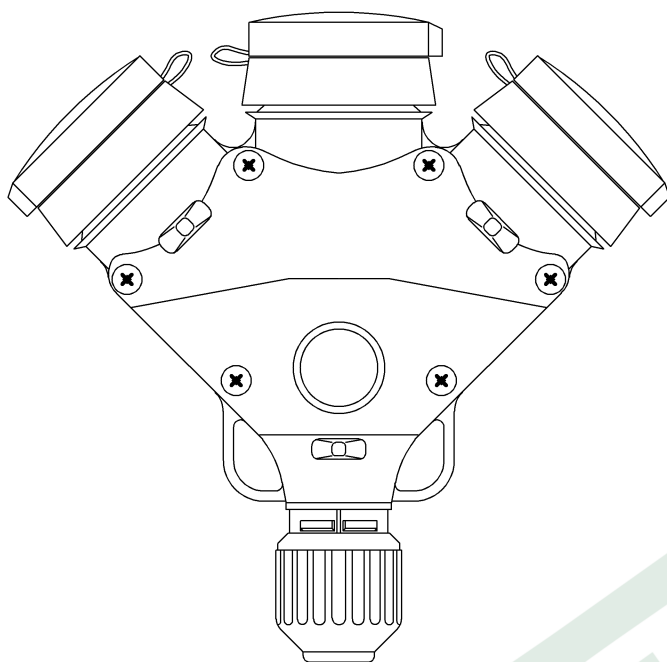

wymiary w [mm]

186

70

180

81035 | Rozgałęźnik gumowy 3x250V 16A IP44

F-ELEKTRO
www.f-elektro.com,
e-mail: info@f-elektro.com