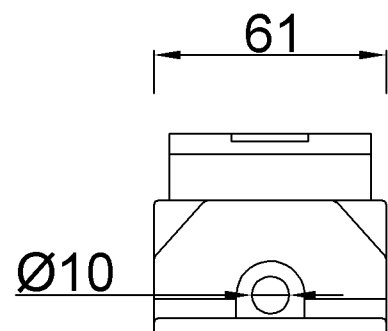

wymiary w [mm]

F6.0369 | Gniazdo gumowe natynkowe proste 230V 16A IP44

F-ELEKTRO

[www.f-elektro.com](http://www.f-elektro.com),

e-mail: [info@f-elektro.com](mailto:info@f-elektro.com)