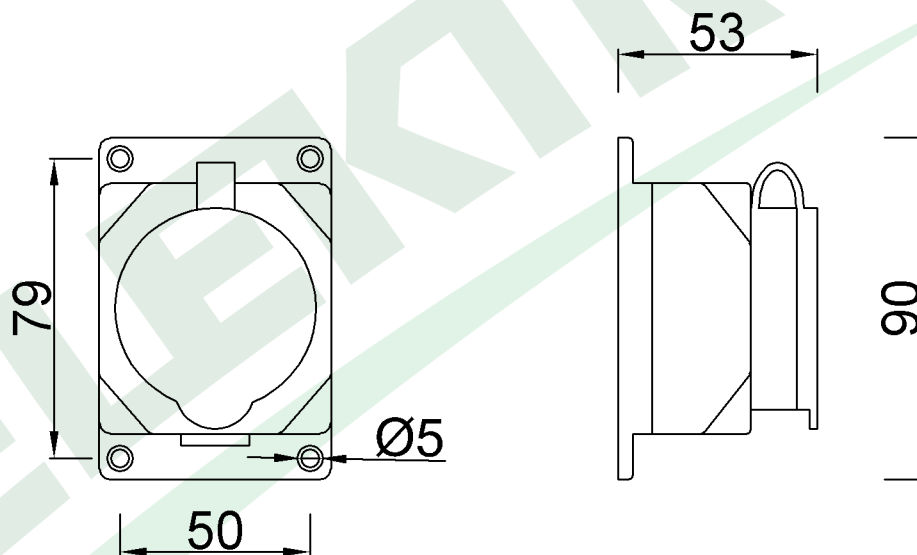

wymiary w [mm]

F6.0369 | Gniazdo gumowe natynkowe proste 230V 16A IP44

F-ELEKTRO

[www.f-elektro.com](http://www.f-elektro.com),

e-mail: [info@f-elektro.com](mailto:info@f-elektro.com)