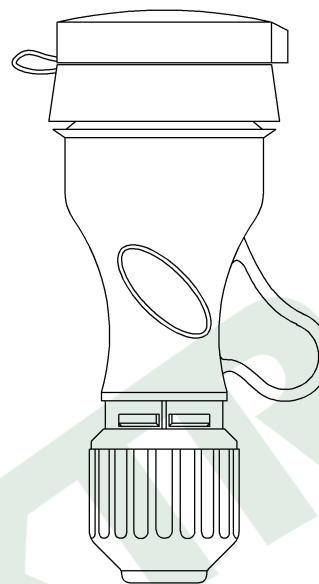

wymiary w [mm]

142

59

53

74

81034	Gniazdo gumowe 16A 250V IP44
-------	------------------------------

F-ELEKTRO  
www.f-elektro.com,  
e-mail: info@f-elektro.com