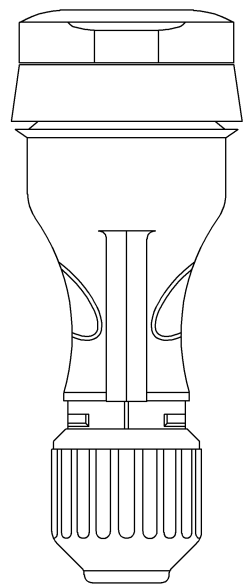

wymiary w [mm]

142

59

53

74

81034	Gniazdo gumowe 16A 250V IP44
-------	------------------------------

F-ELEKTRO  
www.f-elektro.com,  
e-mail: info@f-elektro.com