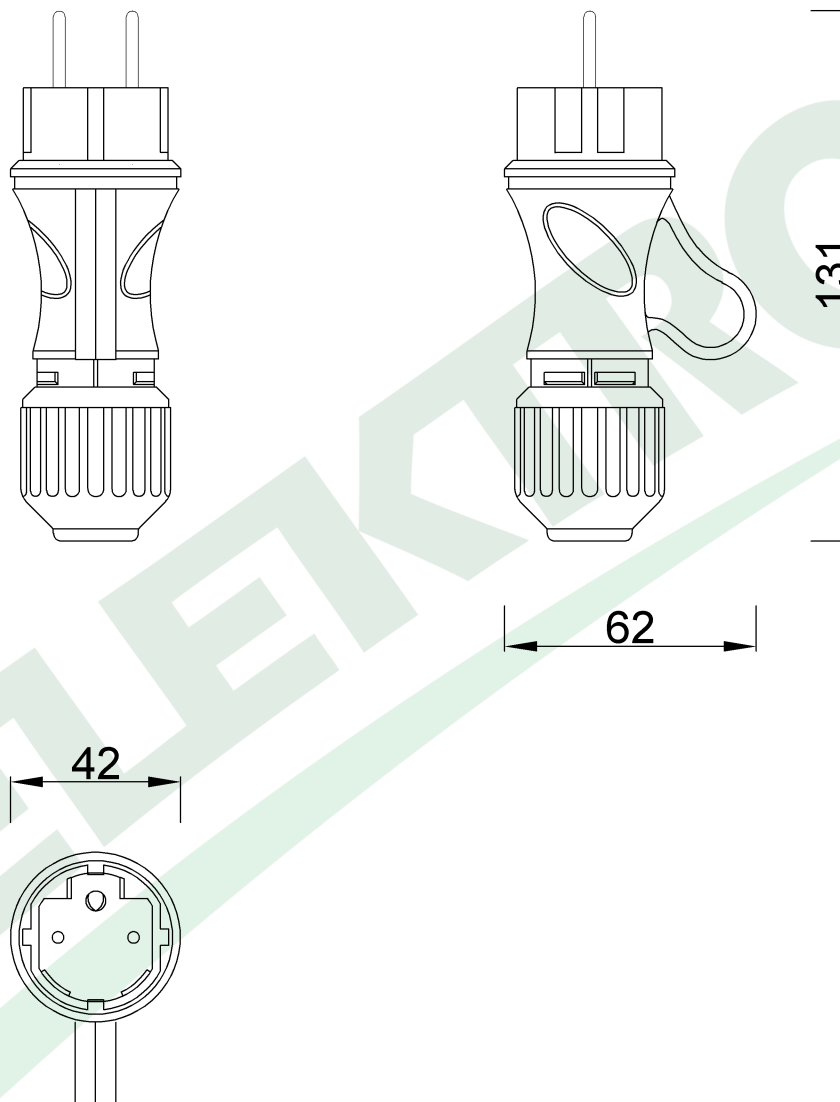

wymiary w [mm]

80052

Wtyczka gumowa z uchwytem

F-ELEKTRO

[www.f-elektro.com](http://www.f-elektro.com),

e-mail: [info@f-elektro.com](mailto:info@f-elektro.com)