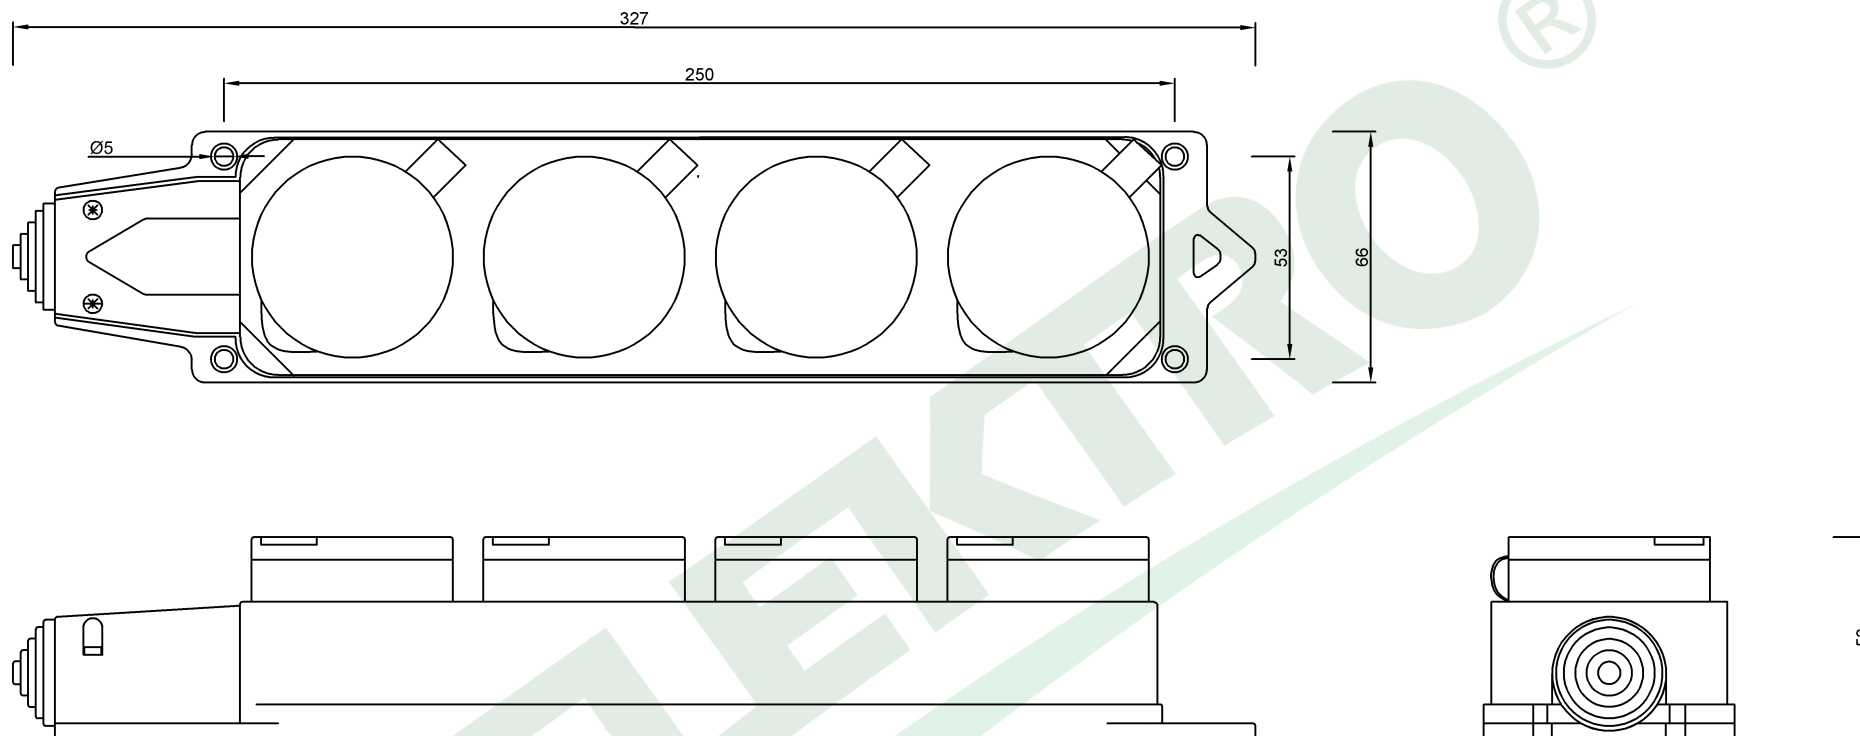

wymiary w [mm]  
dimensions [mm]

**PARAMETRY  
PARAMETERS**

Napięcie znamionowe <i>voltage</i>	230V
Prąd znamionowy <i>current</i>	16A
stopień ochrony <i>IP</i>	IP54
Maksymalna moc <i>max power</i>	3500W
kolor <i>colour</i>	żółty <i>yellow</i>

F6.0404 Listwa gumowa 4x230V 16A IP54 SCHUKO żółta  
*Rubber 4 way connector 4x230V 16A IP54 SCHUKO yellow*

F-ELEKTRO  
www.f-elektro.com,  
e-mail: info@f-elektro.com