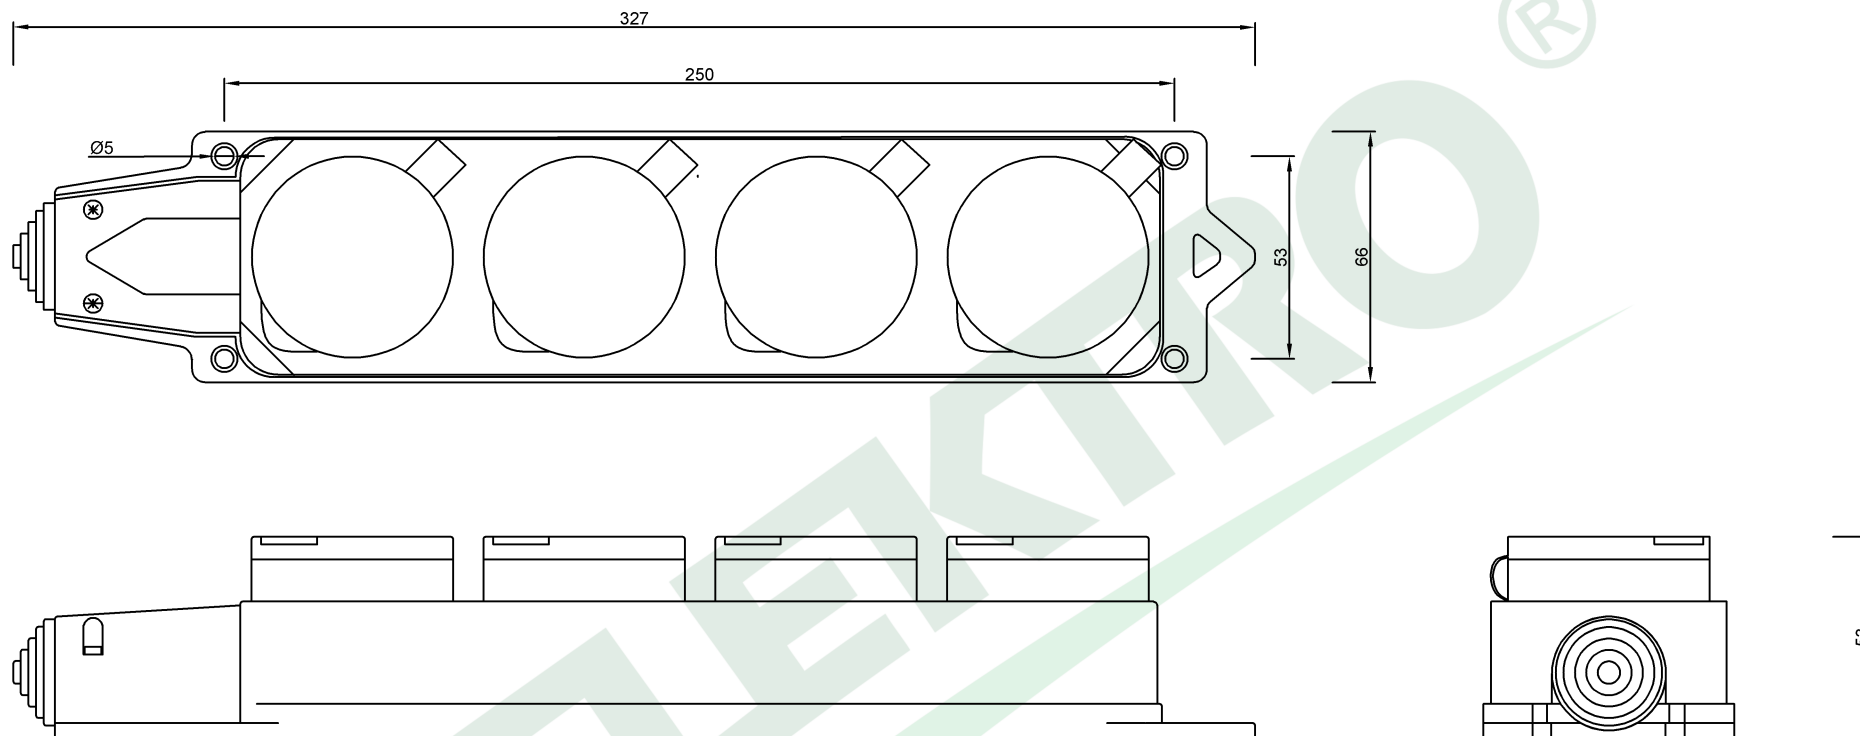

wymiary w [mm]
dimensions [mm]

**PARAMETRY
PARAMETERS**

Napięcie znamionowe <i>voltage</i>	230V
Prąd znamionowy <i>current</i>	16A
stopień ochrony <i>IP</i>	IP54
Maksymalna moc <i>max power</i>	3500W
kolor <i>colour</i>	niebieski <i>blue</i>

F6.0403 Listwa gumowa 4x230V 16A IP54 SCHUKO niebieska
Rubber 4 way connector 2x230V 16A IP54 SCHUKO blue

F-ELEKTRO
www.f-elektro.com,
e-mail: info@f-elektro.com