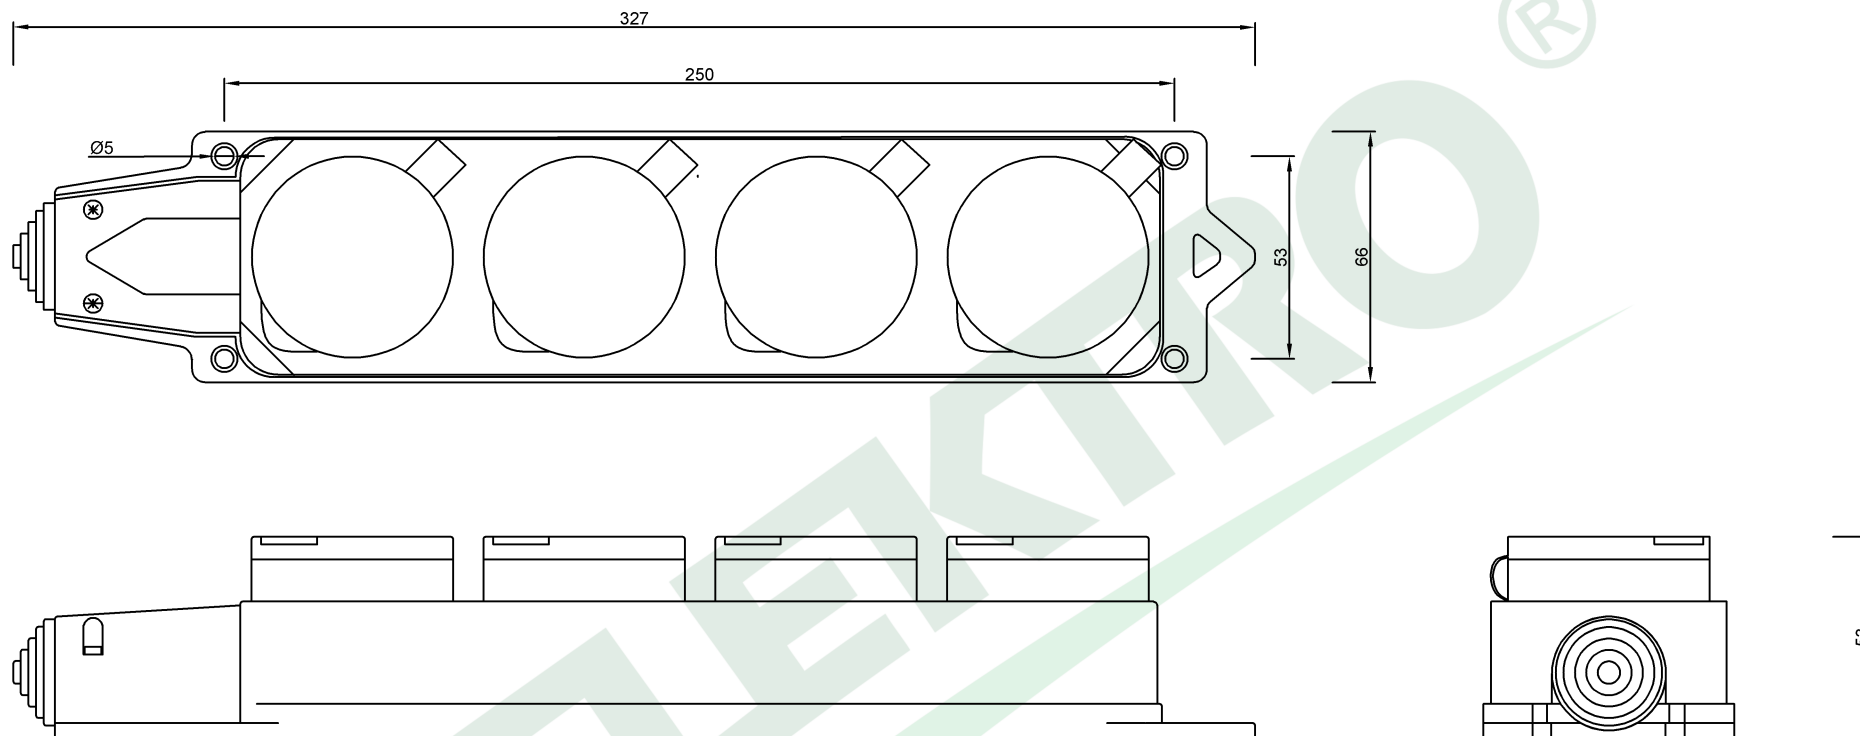

wymiary w [mm]
dimensions [mm]

**PARAMETRY
PARAMETERS**

Napięcie znamionowe <i>voltage</i>	230V
Prąd znamionowy <i>current</i>	16A
stopień ochrony <i>IP</i>	IP54
Maksymalna moc <i>max power</i>	3500W
kolor <i>colour</i>	czarny <i>black</i>

F6.0398 Listwa gumowa 4x230V 16A IP54 SCHUKO czarna
Rubber 4 way connector 4x230V 16A IP54 SCHUKO black

F-ELEKTRO
www.f-elektro.com,
e-mail: info@f-elektro.com