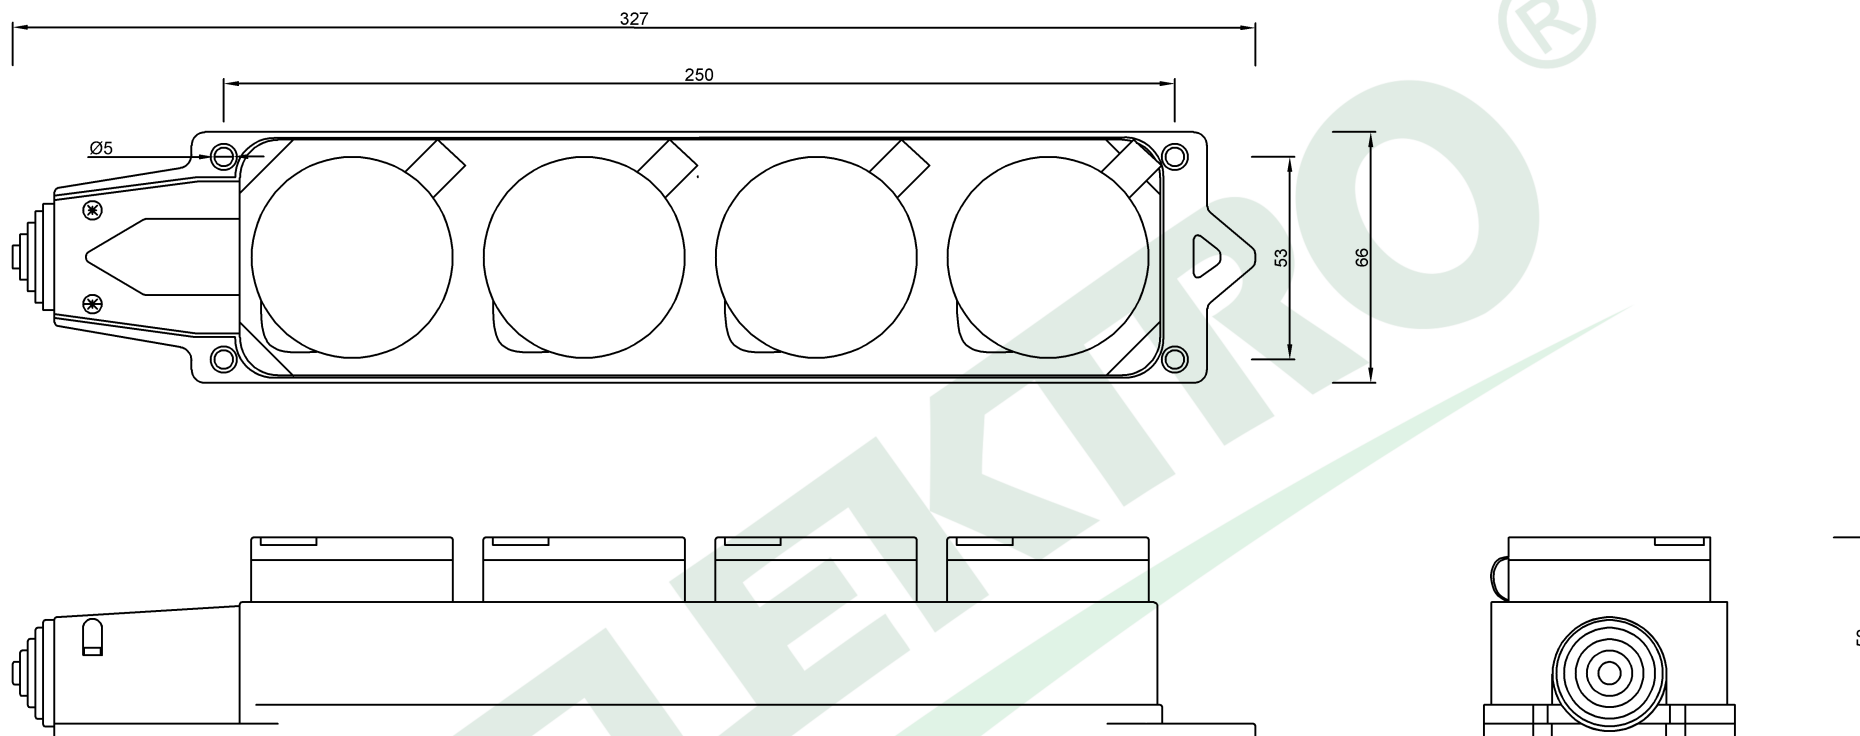

wymiary w [mm]  
dimensions [mm]

**PARAMETRY  
PARAMETERS**

Napięcie znamionowe <i>voltage</i>	230V
Prąd znamionowy <i>current</i>	16A
stopień ochrony <i>IP</i>	IP54
Maksymalna moc <i>max power</i>	3500W
kolor <i>colour</i>	żółty <i>yellow</i>

F6.0491 Listwa gumowa 4x230V 16A IP54 żółta  
*Rubber 4 way connector 4x230V 16A IP54 yellow*

F-ELEKTRO  
www.f-elektro.com,  
e-mail: info@f-elektro.com