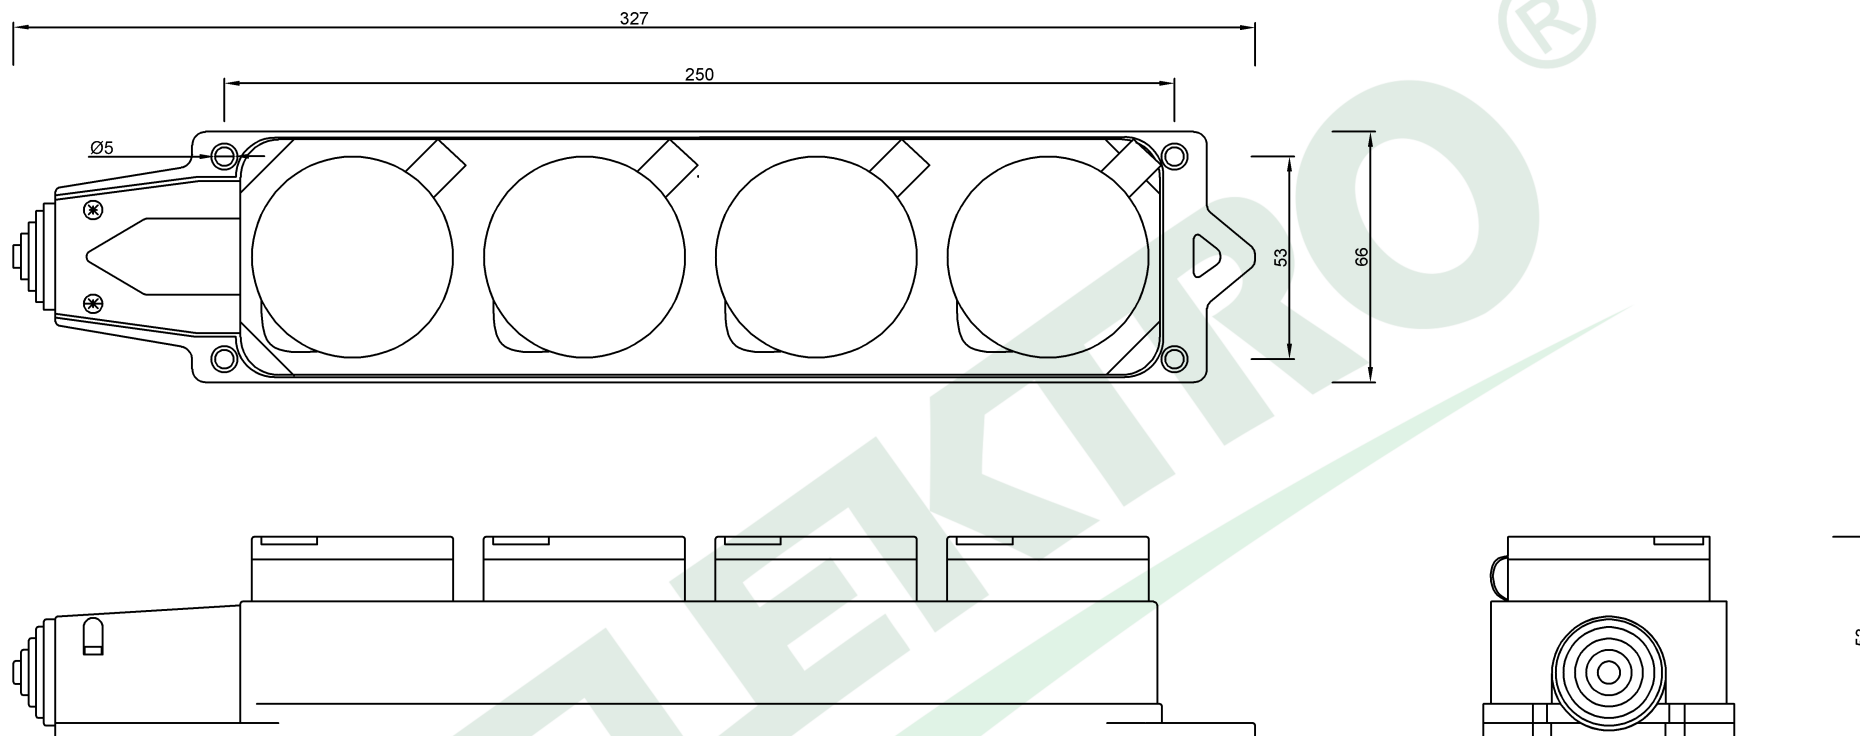

wymiary w [mm]
dimensions [mm]

**PARAMETRY
PARAMETERS**

Napięcie znamionowe <i>voltage</i>	230V
Prąd znamionowy <i>current</i>	16A
stopień ochrony <i>IP</i>	IP54
Maksymalna moc <i>max power</i>	3500W
kolor <i>colour</i>	niebieski <i>blue</i>

F6.0490 Listwa gumowa 4x230V 16A IP54 niebieska
Rubber 4 way connector 4x230V 16A IP54 blue

F-ELEKTRO
www.f-elektro.com,
e-mail: info@f-elektro.com