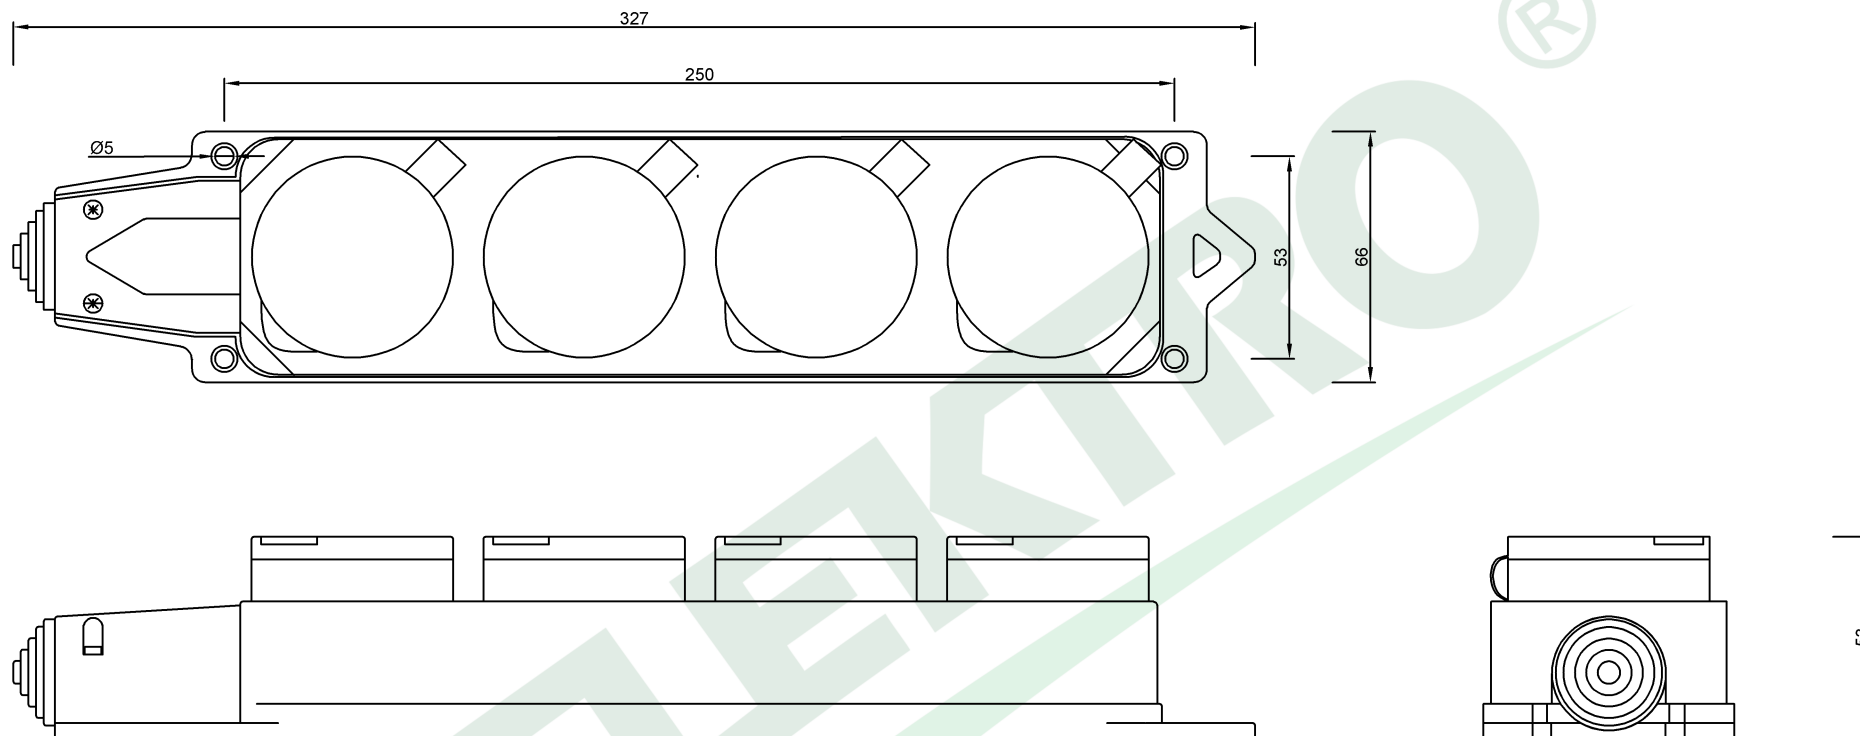

wymiary w [mm]
dimensions [mm]

**PARAMETRY
PARAMETERS**

Napięcie znamionowe <i>voltage</i>	230V
Prąd znamionowy <i>current</i>	16A
stopień ochrony <i>IP</i>	IP54
Maksymalna moc <i>max power</i>	3500W
kolor <i>colour</i>	czarny <i>black</i>

F6.0373 Listwa gumowa 4x230V 16A IP54 czarna
Rubber 4 way connector 4x230V 16A IP54 black

F-ELEKTRO
www.f-elektro.com,
e-mail: info@f-elektro.com