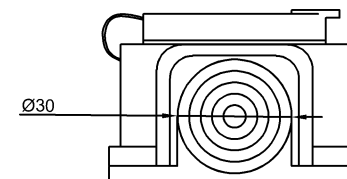

wymiary w [mm]  
dimensions [mm]

**PARAMETRY  
PARAMETERS**

|                                       |                        |
|---------------------------------------|------------------------|
| Napięcie znamionowe<br><i>voltage</i> | 230V                   |
| Prąd znamionowy<br><i>current</i>     | 16A                    |
| stopień ochrony<br><i>IP</i>          | IP54                   |
| Maksymalna moc<br><i>max power</i>    | 3500W                  |
| kolor<br><i>colour</i>                | czerwony<br><i>red</i> |

F6.0495 Listwa gumowa 3x230V 16A IP54 SCHUKO czerwona  
*Rubber 3 way connector 3x230V 16A IP54 SCHUKO red*

F-ELEKTRO  
www.f-elektro.com,  
e-mail: info@f-elektro.com