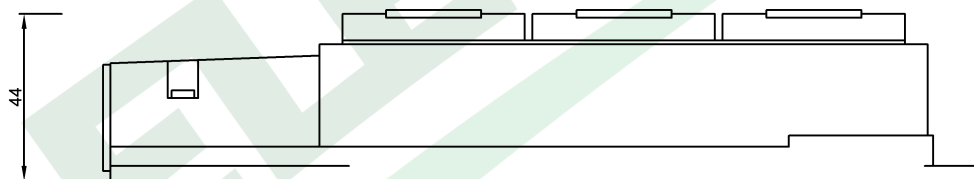

wymiary w [mm]  
dimensions [mm]

**PARAMETRY  
PARAMETERS**

|                                       |                        |
|---------------------------------------|------------------------|
| Napięcie znamionowe<br><i>voltage</i> | 230V                   |
| Prąd znamionowy<br><i>current</i>     | 16A                    |
| stopień ochrony<br><i>IP</i>          | IP54                   |
| Maksymalna moc<br><i>max power</i>    | 3500W                  |
| kolor<br><i>colour</i>                | czerwony<br><i>red</i> |

F6.0495 Listwa gumowa 3x230V 16A IP54 SCHUKO czerwona  
*Rubber 3 way connector 3x230V 16A IP54 SCHUKO red*

F-ELEKTRO  
www.f-elektro.com,  
e-mail: info@f-elektro.com