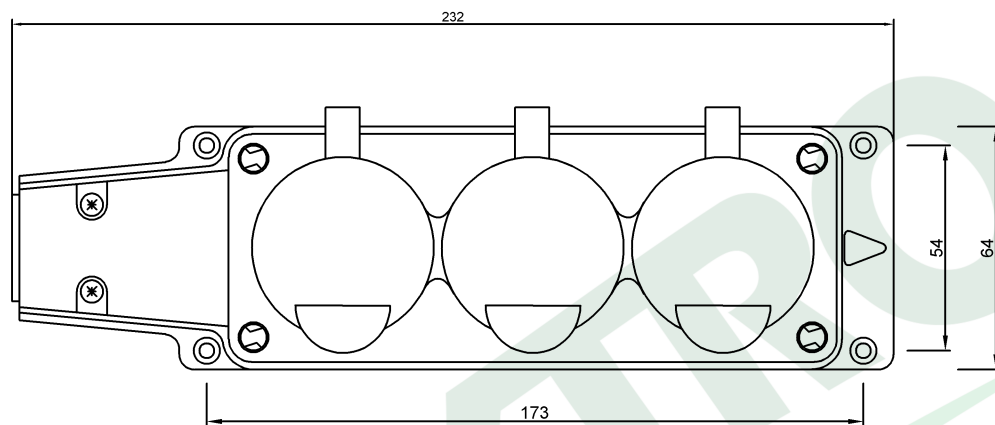

wymiary w [mm]  
dimensions [mm]

**PARAMETRY  
PARAMETERS**

|                                       |                        |
|---------------------------------------|------------------------|
| Napięcie znamionowe<br><i>voltage</i> | 230V                   |
| Prąd znamionowy<br><i>current</i>     | 16A                    |
| stopień ochrony<br><i>IP</i>          | IP54                   |
| Maksymalna moc<br><i>max power</i>    | 3500W                  |
| kolor<br><i>colour</i>                | czerwony<br><i>red</i> |

F6.0495 Listwa gumowa 3x230V 16A IP54 SCHUKO czerwona  
*Rubber 3 way connector 3x230V 16A IP54 SCHUKO red*

F-ELEKTRO  
www.f-elektro.com,  
e-mail: info@f-elektro.com