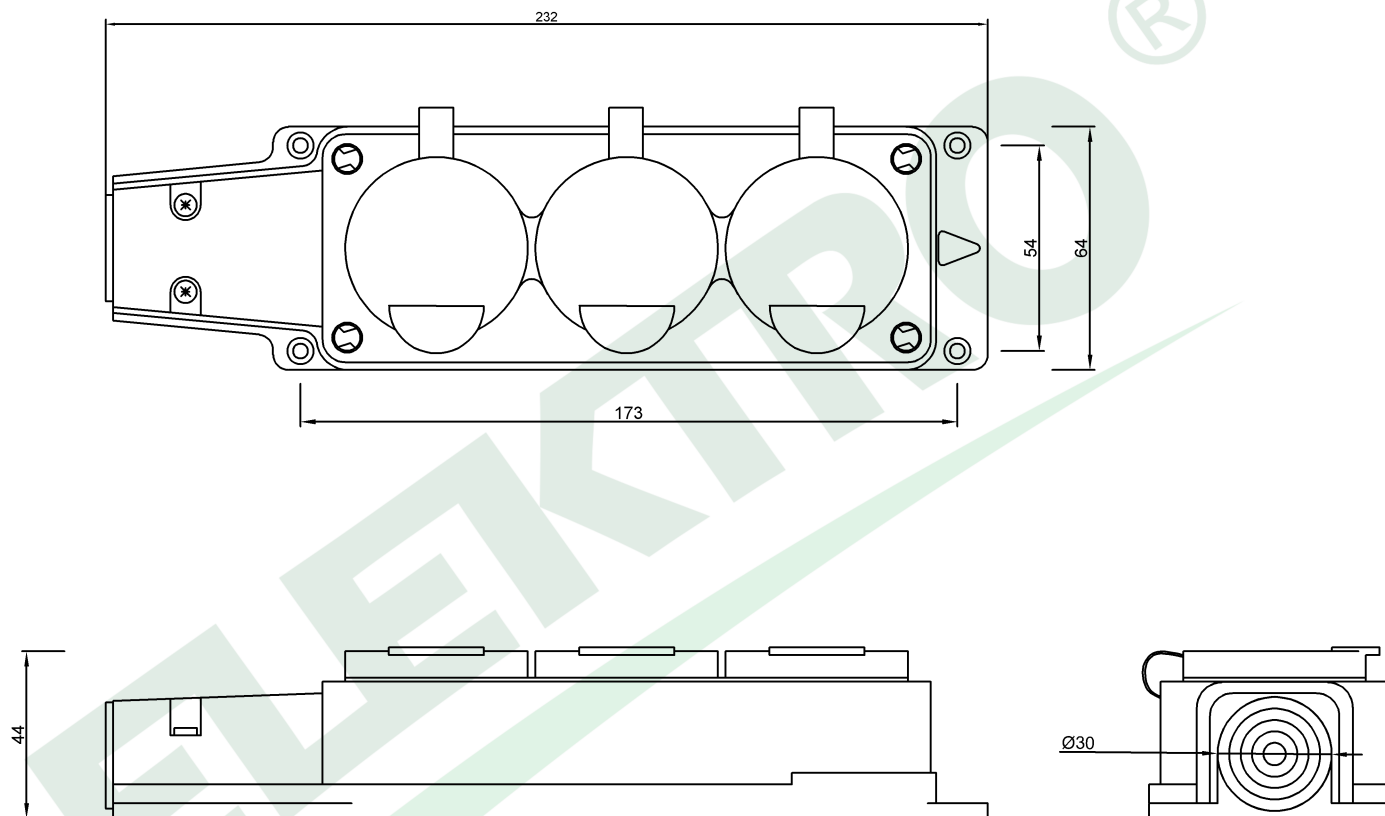

wymiary w [mm]
dimensions [mm]

**PARAMETRY
PARAMETERS**

Napięcie znamionowe <i>voltage</i>	230V
Prąd znamionowy <i>current</i>	16A
stopień ochrony <i>IP</i>	IP54
Maksymalna moc <i>max power</i>	3500W
kolor <i>colour</i>	szary grey

F6.0494 Listwa gumowa 3x230V 16A IP54 SCHUKO szara
Rubber 3 way connector 3x230V 16A IP54 SCHUKO grey

F-ELEKTRO
www.f-elektro.com,
e-mail: info@f-elektro.com