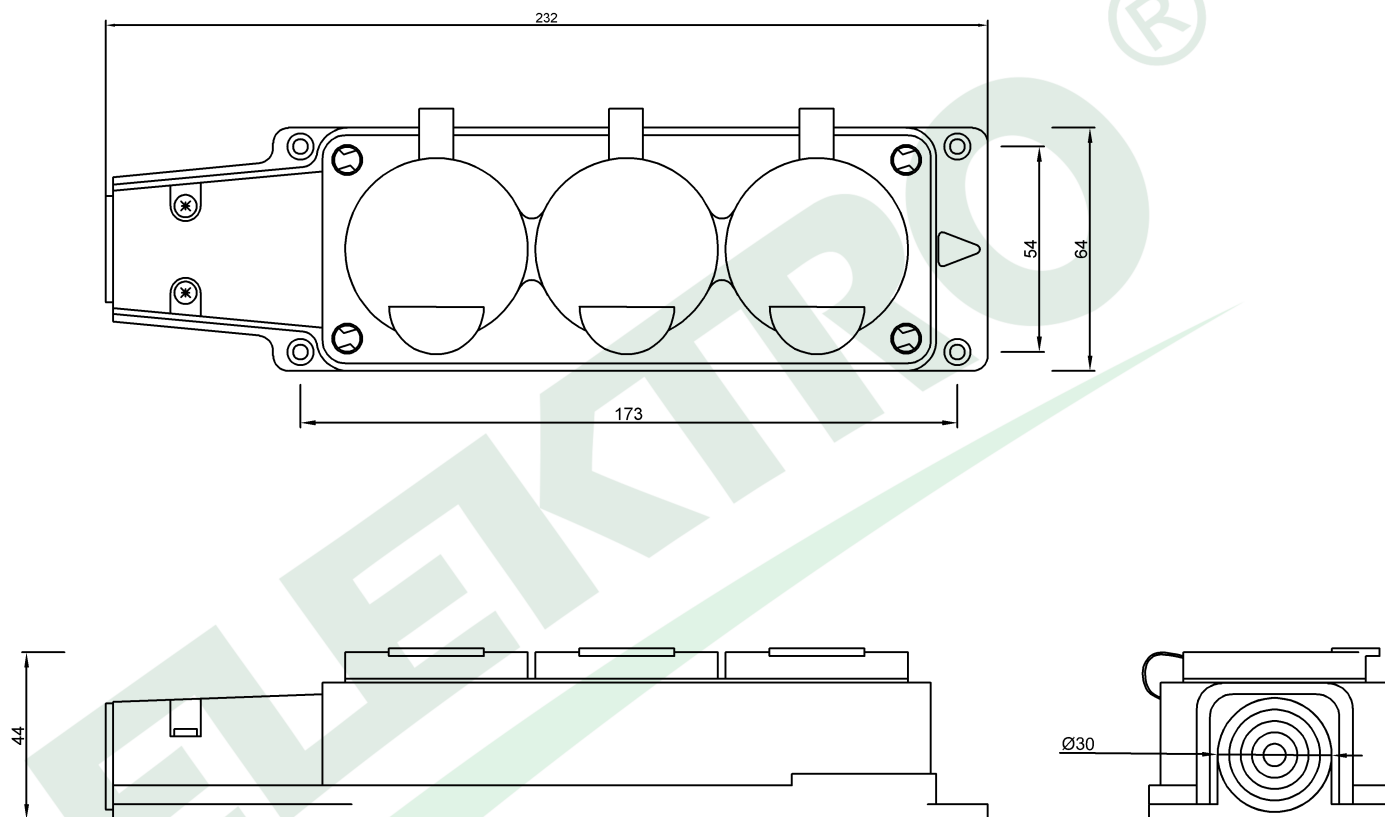

wymiary w [mm]
dimensions [mm]

**PARAMETRY
PARAMETERS**

Napięcie znamionowe <i>voltage</i>	230V
Prąd znamionowy <i>current</i>	16A
stopień ochrony <i>IP</i>	IP54
Maksymalna moc <i>max power</i>	3500W
kolor <i>colour</i>	pomarańczowy <i>orange</i>

F6.0493 Listwa gumowa 3x230V 16A IP54 SCHUKO pomarańczowa
Rubber 3 way connector 3x230V 16A IP54 SCHUKO orange

F-ELEKTRO
www.f-elektro.com,
e-mail: info@f-elektro.com