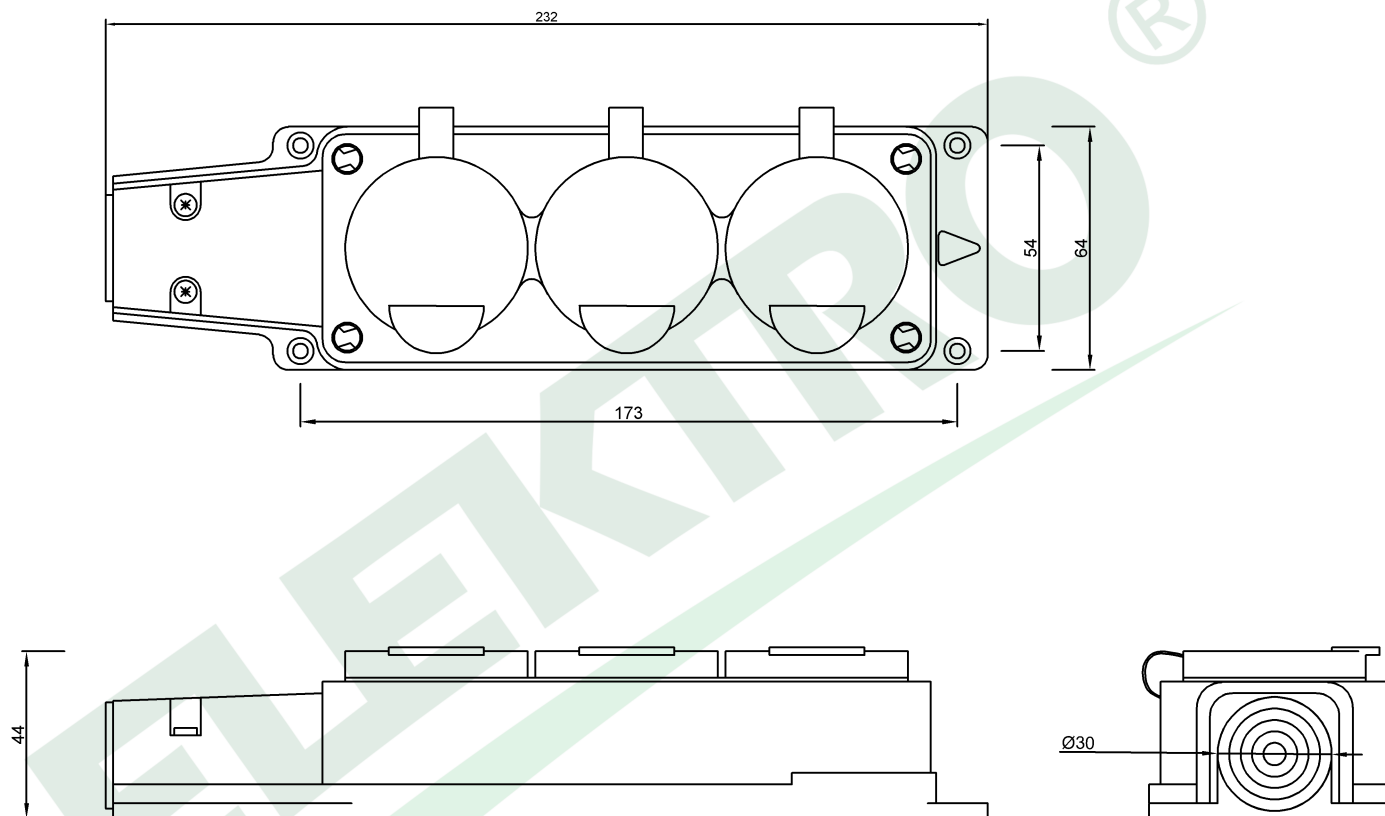

wymiary w [mm]  
dimensions [mm]

**PARAMETRY  
PARAMETERS**

Napięcie znamionowe <i>voltage</i>	230V
Prąd znamionowy <i>current</i>	16A
stopień ochrony <i>IP</i>	IP54
Maksymalna moc <i>max power</i>	3500W
kolor <i>colour</i>	zielony <i>green</i>

F6.0492 Listwa gumowa 3x230V 16A IP54 SCHUKO zielona  
*Rubber 3 way connector 3x230V 16A IP54 SCHUKO green*

F-ELEKTRO  
www.f-elektro.com,  
e-mail: info@f-elektro.com