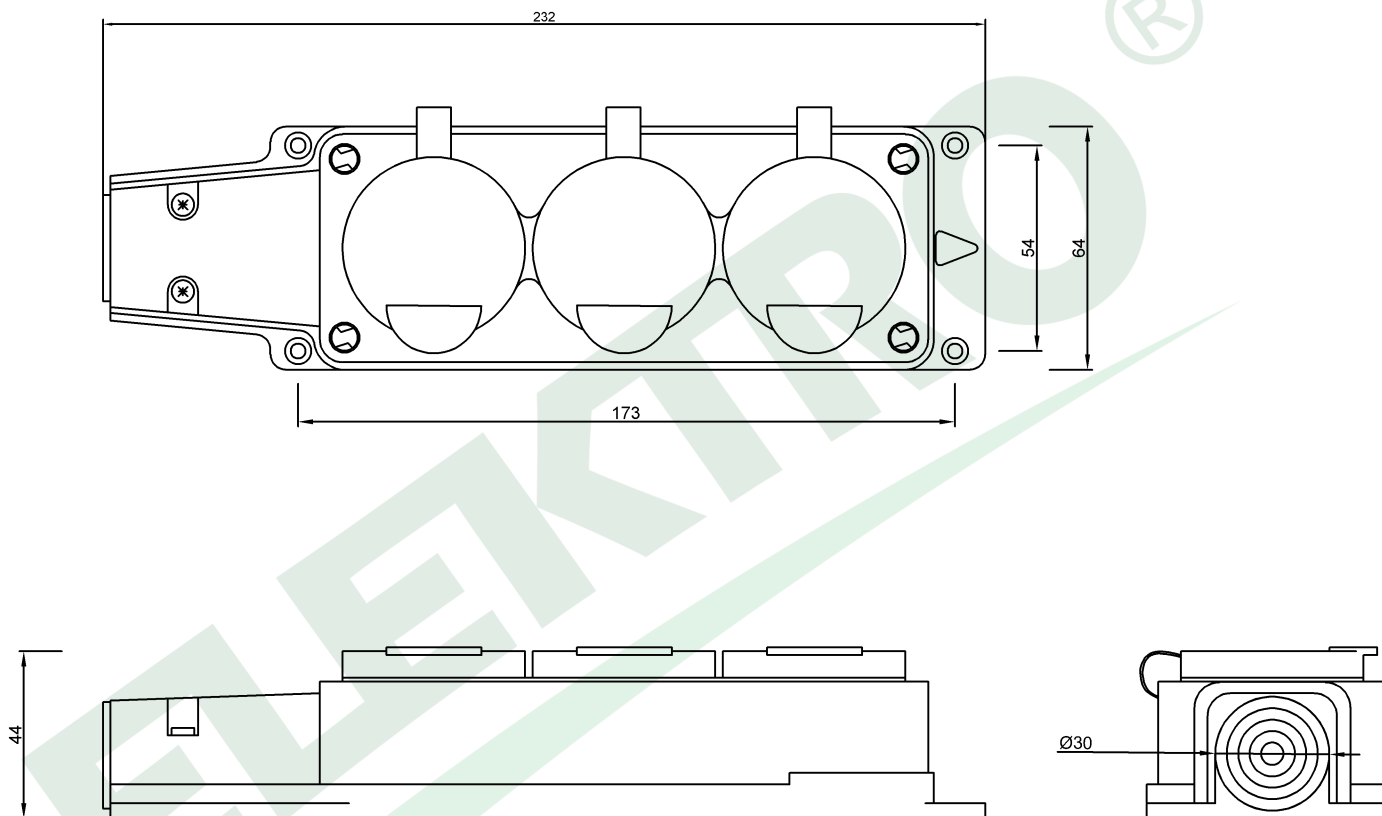

wymiary w [mm]
dimensions [mm]

PARAMETRY PARAMETERS	
Napięcie znamionowe <i>voltage</i>	230V
Prąd znamionowy <i>current</i>	16A
stopień ochrony <i>IP</i>	IP54
Maksymalna moc <i>max power</i>	3500W
kolor <i>colour</i>	żółty <i>yellow</i>

F6.0402 Listwa gumowa 3x230V 16A IP54 SCHUKO żółta
Rubber 3 way connector 3x230V 16A IP54 SCHUKO yellow

F-ELEKTRO
www.f-elektro.com,
e-mail: info@f-elektro.com