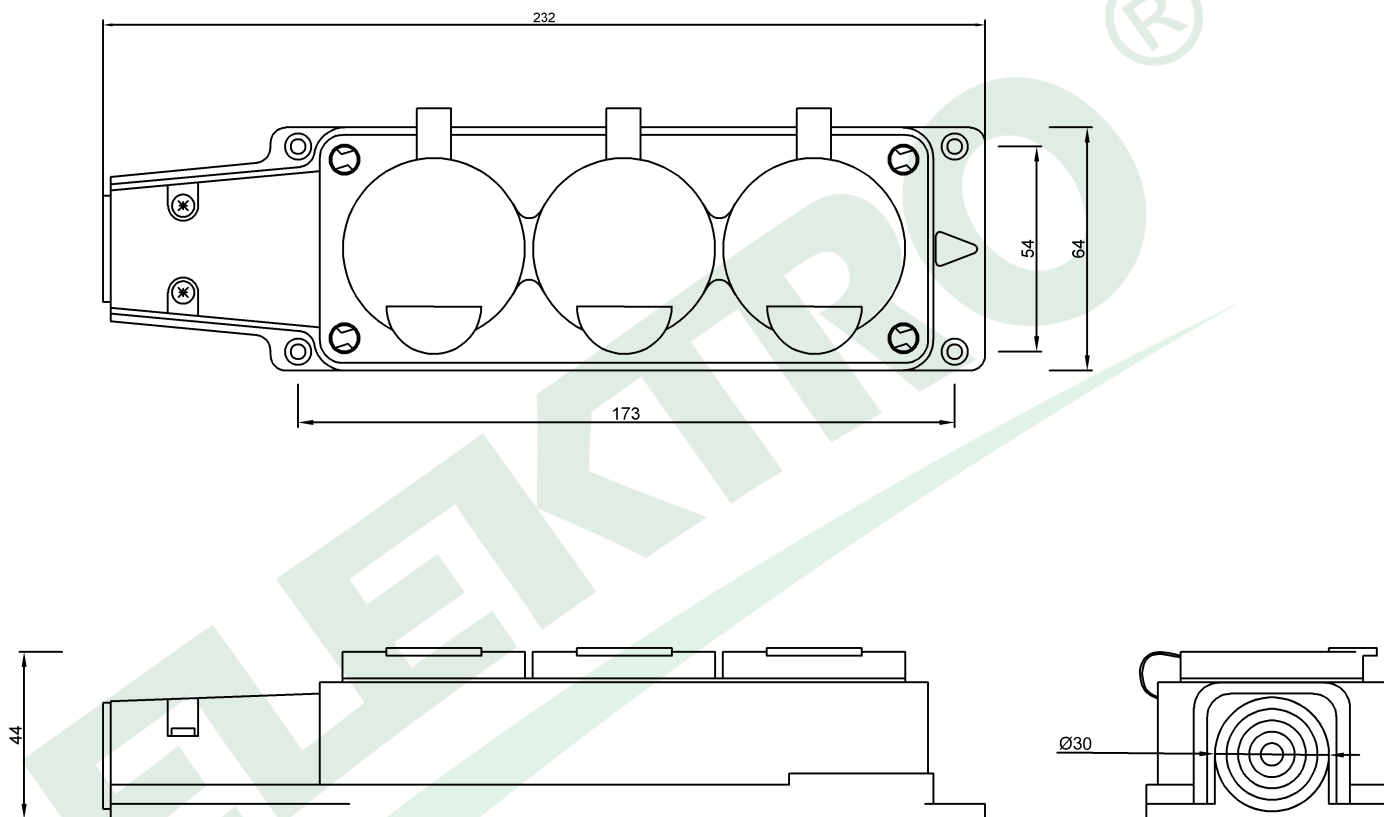

wymiary w [mm]
dimensions [mm]

**PARAMETRY
PARAMETERS**

Napięcie znamionowe <i>voltage</i>	230V
Prąd znamionowy <i>current</i>	16A
stopień ochrony <i>IP</i>	IP54
Maksymalna moc <i>max power</i>	3500W
kolor <i>colour</i>	niebieski <i>blue</i>

F6.0401 Listwa gumowa 3x230V 16A IP54 SCHUKO niebieska
Rubber 3 way connector 3x230V 16A IP54 SCHUKO blue

F-ELEKTRO
www.f-elektro.com,
e-mail: info@f-elektro.com