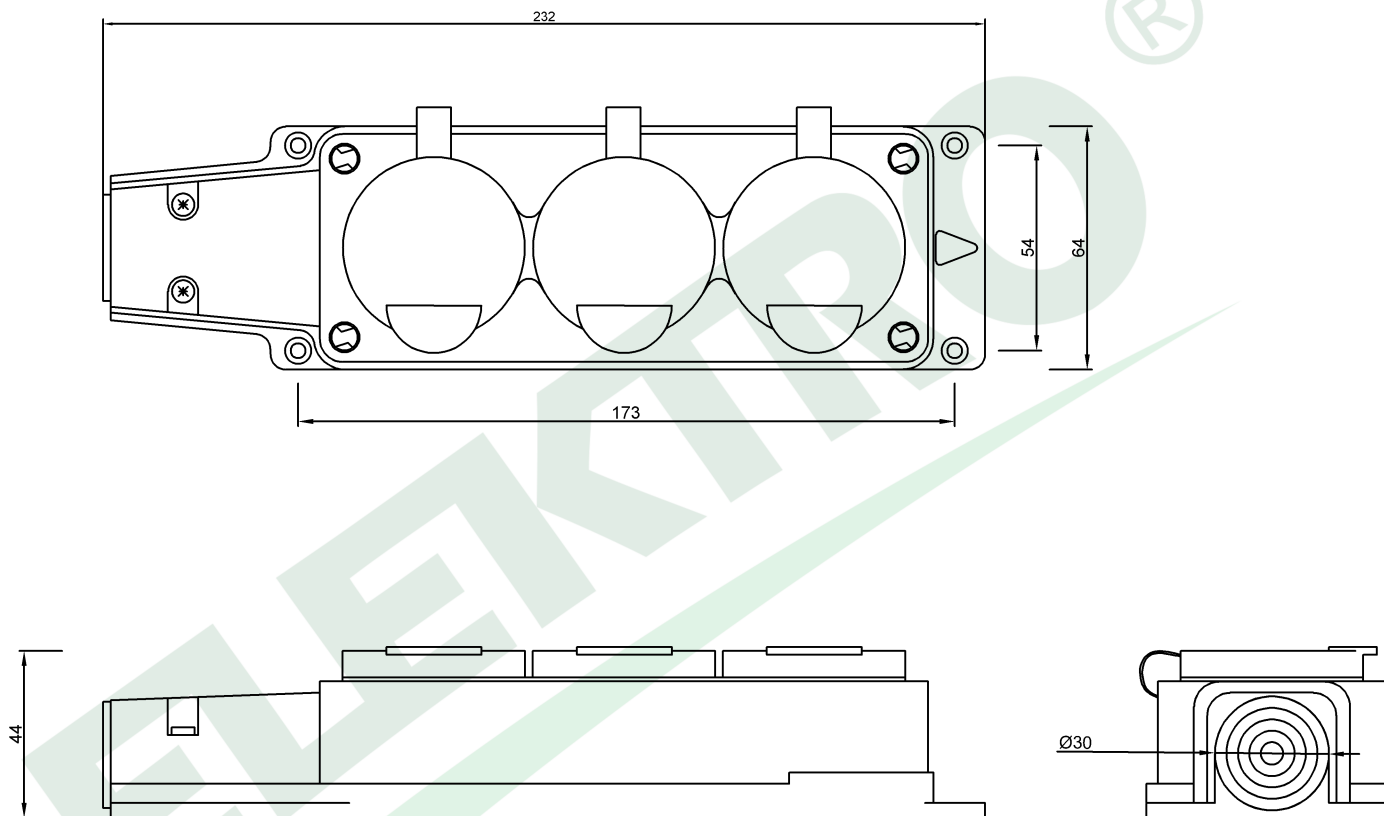

wymiary w [mm]  
dimensions [mm]

**PARAMETRY  
PARAMETERS**

Napięcie znamionowe <i>voltage</i>	230V
Prąd znamionowy <i>current</i>	16A
stopień ochrony <i>IP</i>	IP54
Maksymalna moc <i>max power</i>	3500W
kolor <i>colour</i>	czarny <i>black</i>

F6.0397 Listwa gumowa 3x230V 16A IP54 SCHUKO czarna  
*Rubber 3 way connector 3x230V 16A IP54 SCHUKO black*

F-ELEKTRO  
www.f-elektro.com,  
e-mail: info@f-elektro.com