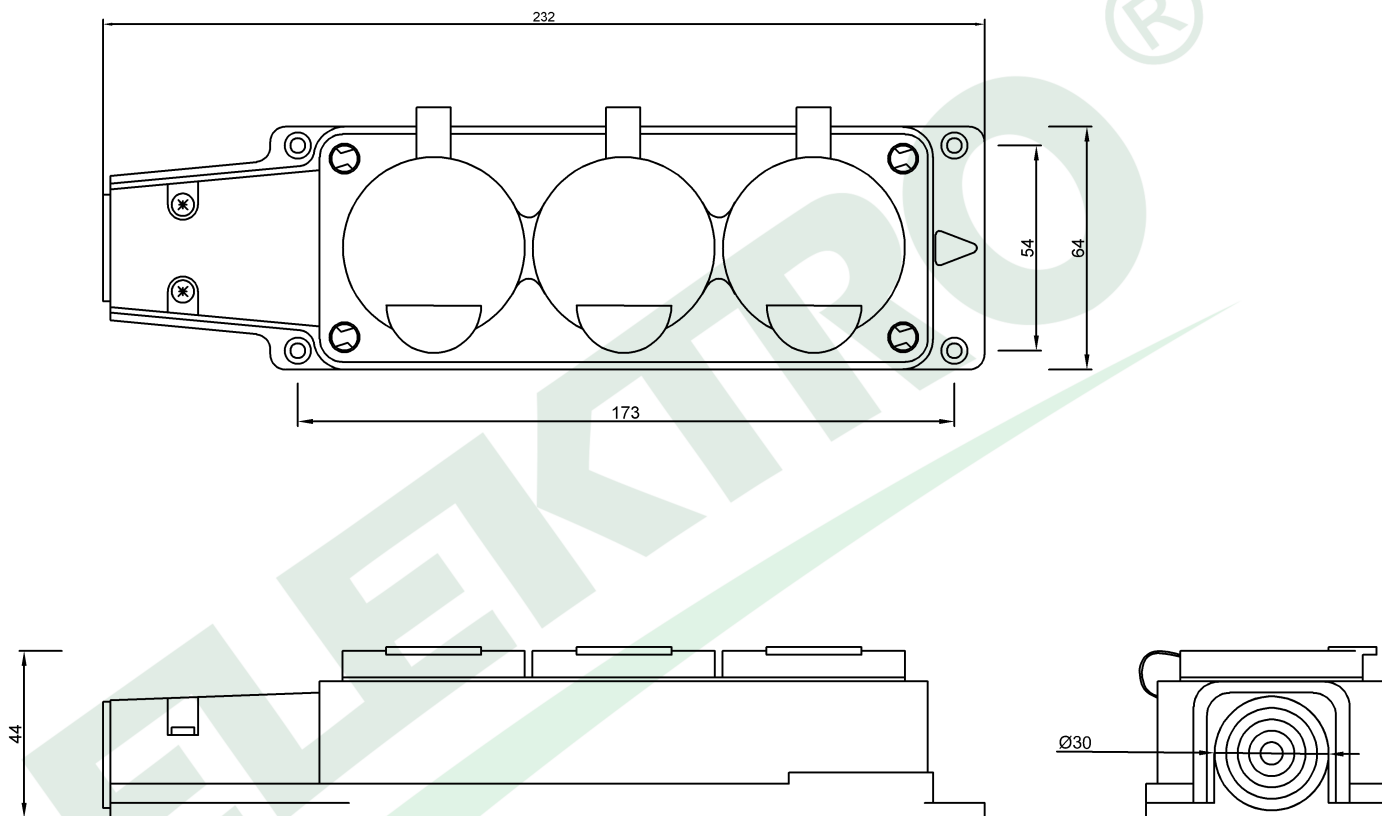

wymiary w [mm]
dimensions [mm]

**PARAMETRY
PARAMETERS**

Napięcie znamionowe <i>voltage</i>	230V
Prąd znamionowy <i>current</i>	16A
stopień ochrony <i>IP</i>	IP54
Maksymalna moc <i>max power</i>	3500W
kolor <i>colour</i>	czerwony <i>red</i>

F6.0488 Listwa gumowa 3x230V 16A IP54 czerwona
Rubber 3 way connector 3x230V 16A IP54 red

F-ELEKTRO
www.f-elektro.com,
e-mail: info@f-elektro.com