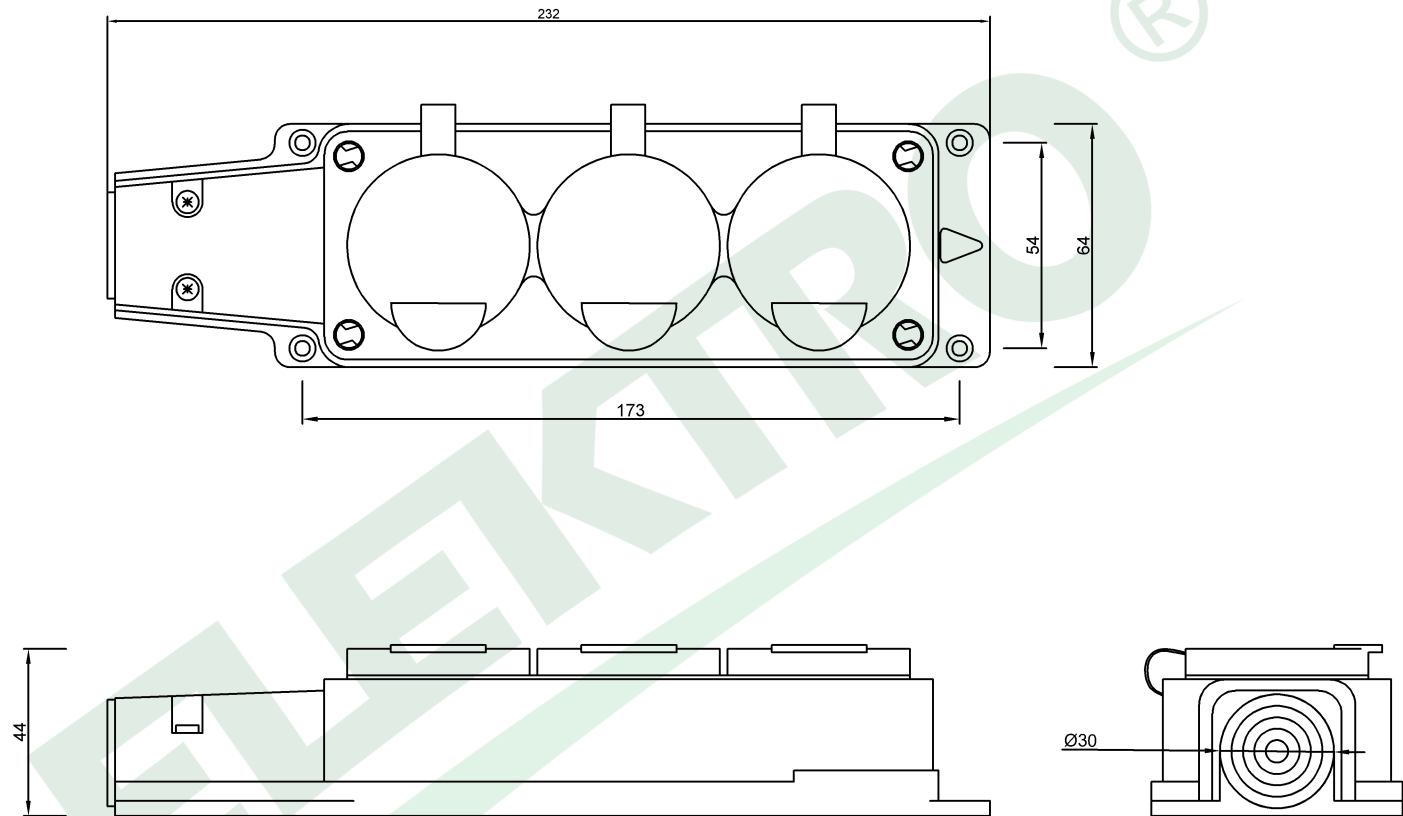

wymiary w [mm]
dimensions [mm]

PARAMETRY PARAMETERS	
Napięcie znamionowe <i>voltage</i>	230V
Prąd znamionowy <i>current</i>	16A
stopień ochrony <i>IP</i>	IP54
Maksymalna moc <i>max power</i>	3500W
kolor <i>colour</i>	szary grey

F6.0487 Listwa gumowa 3x230V 16A IP54 szara
Rubber 3 way connector 3x230V 16A IP54 grey

F-ELEKTRO
www.f-elektro.com,
e-mail: info@f-elektro.com