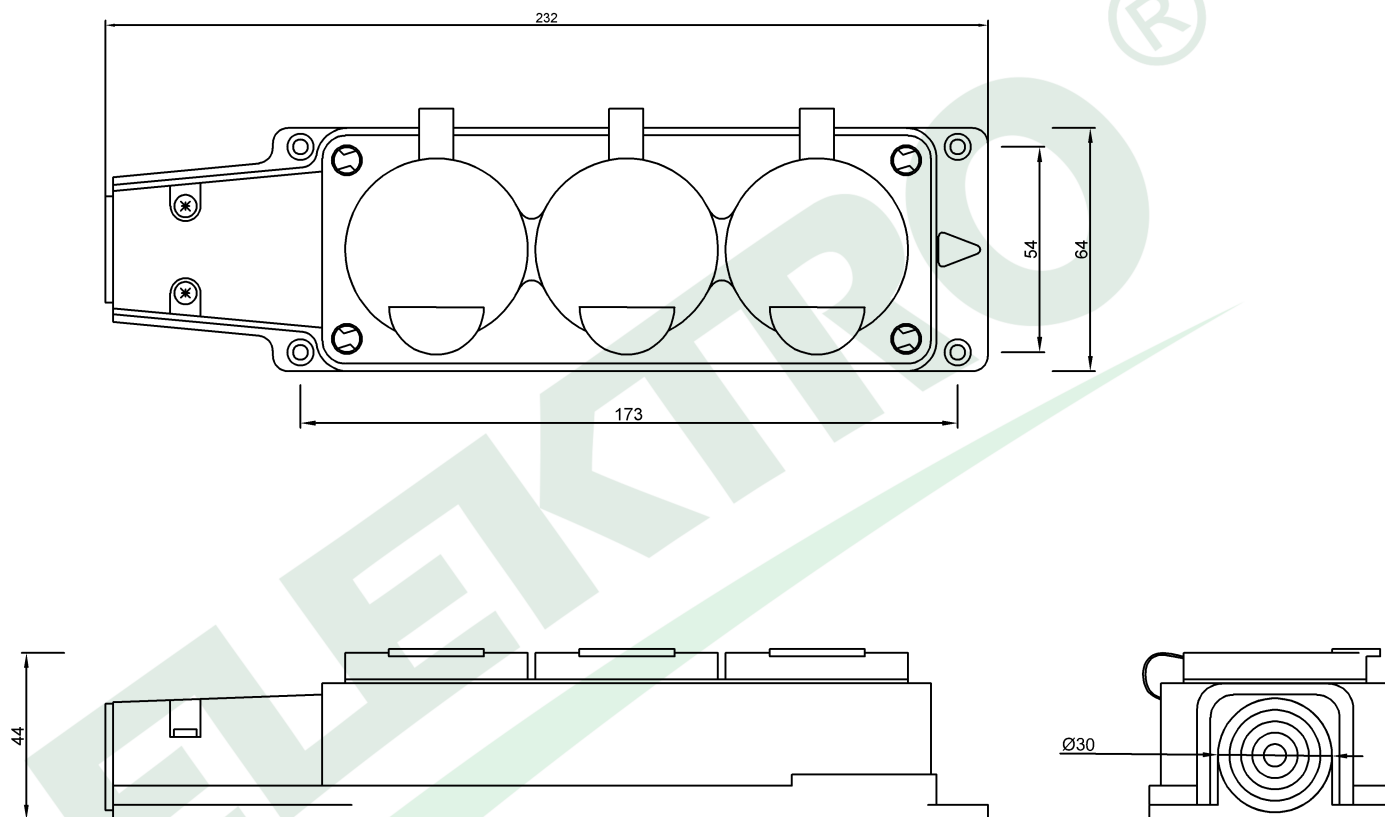

wymiary w [mm]
dimensions [mm]

PARAMETRY PARAMETERS	
Napięcie znamionowe <i>voltage</i>	230V
Prąd znamionowy <i>current</i>	16A
stopień ochrony <i>IP</i>	IP54
Maksymalna moc <i>max power</i>	3500W
kolor <i>colour</i>	pomarańczowy <i>orange</i>

F6.0486 Listwa gumowa 3x230V 16A IP54 pomarańczowa
Rubber 3 way connector 3x230V 16A IP54 orange

F-ELEKTRO
www.f-elektro.com,
e-mail: info@f-elektro.com