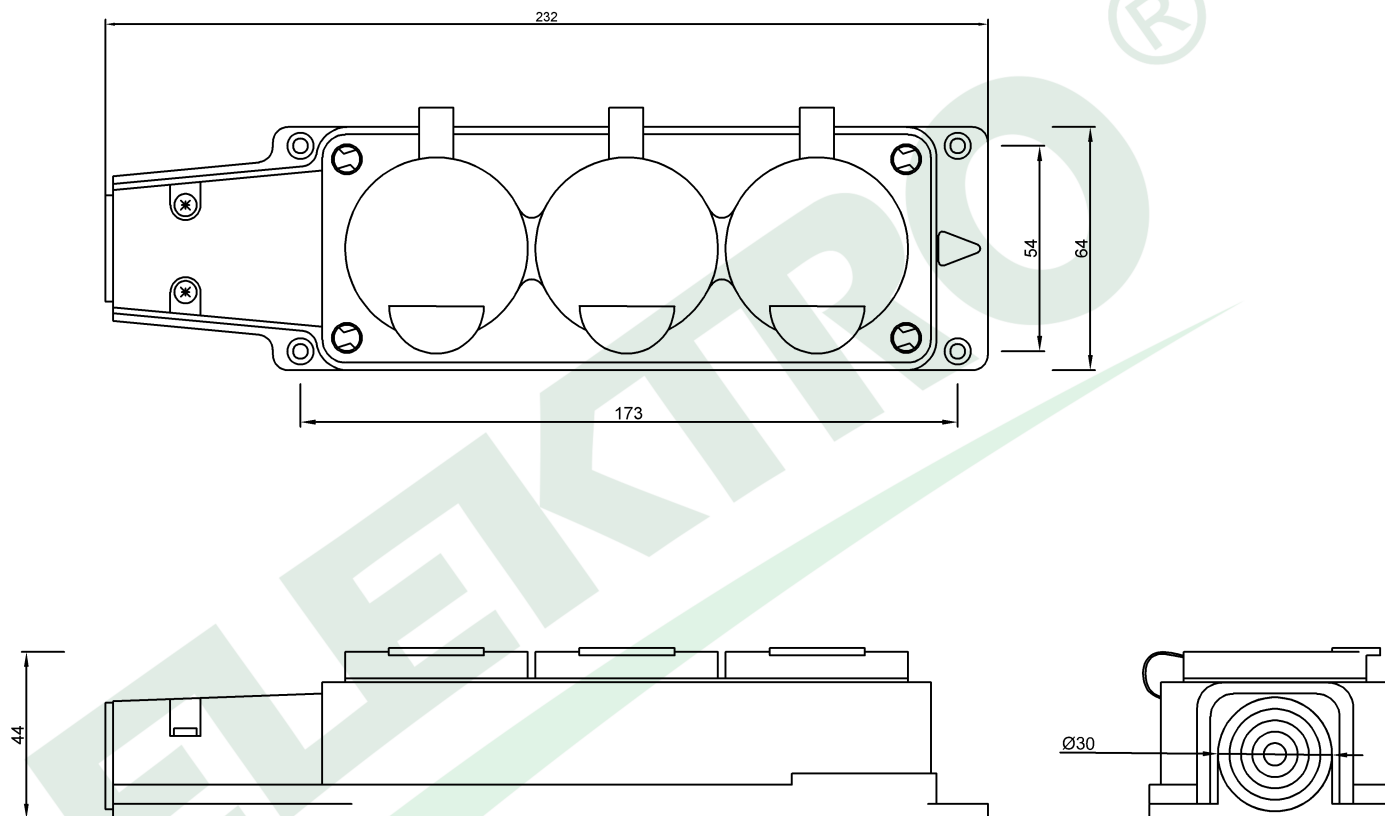

wymiary w [mm]
dimensions [mm]

PARAMETRY PARAMETERS	
Napięcie znamionowe <i>voltage</i>	230V
Prąd znamionowy <i>current</i>	16A
stopień ochrony <i>IP</i>	IP54
Maksymalna moc <i>max power</i>	3500W
kolor <i>colour</i>	żółty <i>yellow</i>

F6.0485 Listwa gumowa 3x230V 16A IP54 żółta
Rubber 3 way connector 3x230V 16A IP54 yellow

F-ELEKTRO
www.f-elektro.com,
e-mail: info@f-elektro.com