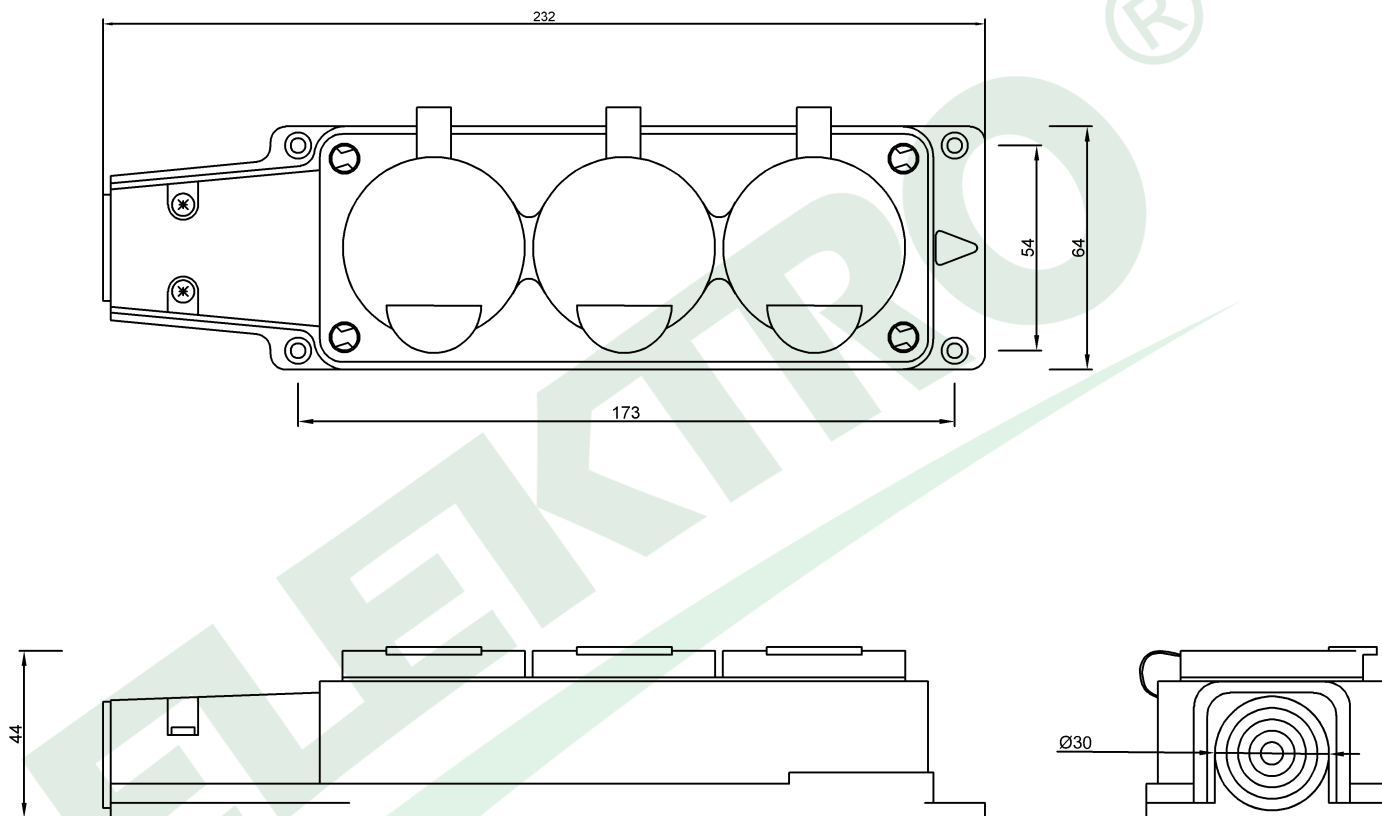

wymiary w [mm]  
dimensions [mm]

PARAMETRY PARAMETERS	
Napięcie znamionowe <i>voltage</i>	230V
Prąd znamionowy <i>current</i>	16A
stopień ochrony <i>IP</i>	IP54
Maksymalna moc <i>max power</i>	3500W
kolor <i>colour</i>	niebieski <i>blue</i>

F6.0484 Listwa gumowa 3x230V 16A IP54 niebieska  
*Rubber 3 way connector 3x230V 16A IP54 blue*

F-ELEKTRO  
www.f-elektro.com,  
e-mail: info@f-elektro.com