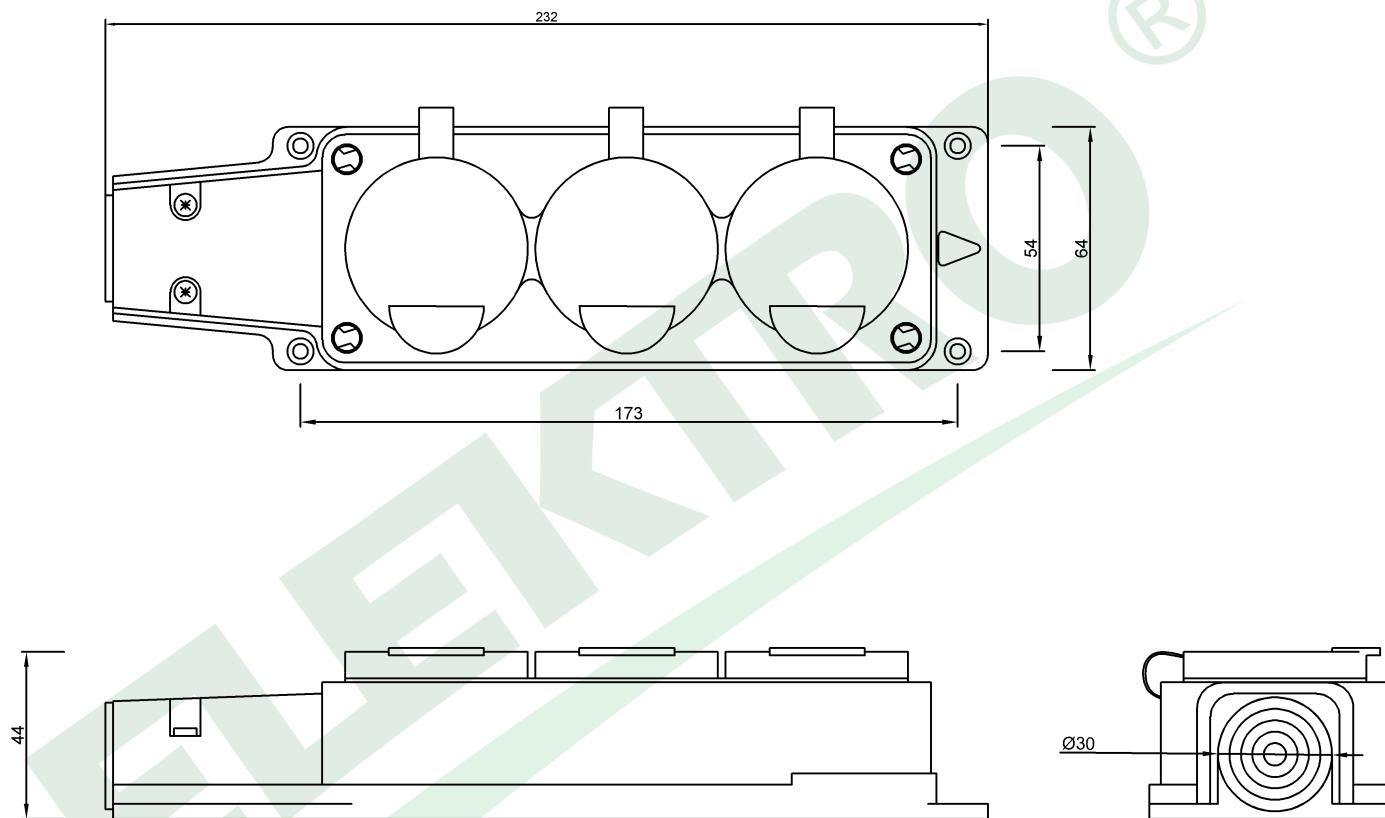

wymiary w [mm]
dimensions [mm]

PARAMETRY PARAMETERS	
Napięcie znamionowe <i>voltage</i>	230V
Prąd znamionowy <i>current</i>	16A
stopień ochrony <i>IP</i>	IP54
Maksymalna moc <i>max power</i>	3500W
kolor <i>colour</i>	zielony <i>green</i>

F6.0483 Listwa gumowa 3x230V 16A IP54 zielona
Rubber 3 way connector 3x230V 16A IP54 green

F-ELEKTRO
www.f-elektro.com,
e-mail: info@f-elektro.com