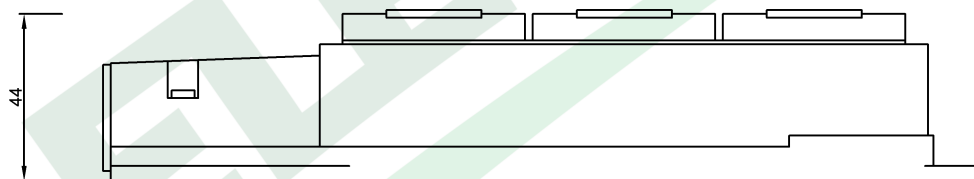

wymiary w [mm]
dimensions [mm]

**PARAMETRY
PARAMETERS**

Napięcie znamionowe <i>voltage</i>	230V
Prąd znamionowy <i>current</i>	16A
stopień ochrony <i>IP</i>	IP54
Maksymalna moc <i>max power</i>	3500W
kolor <i>colour</i>	czarny <i>black</i>

F3.0372 Listwa gumowa 3x230V 16A IP54 czarna
Rubber 3 way connector 3x230V 16A IP54 black

F-ELEKTRO
www.f-elektro.com,
e-mail: info@f-elektro.com