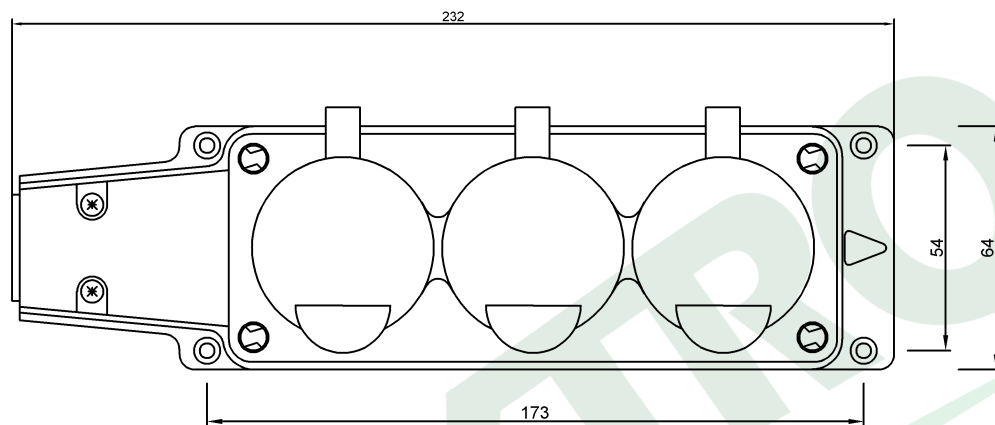

wymiary w [mm]
dimensions [mm]

**PARAMETRY
PARAMETERS**

Napięcie znamionowe <i>voltage</i>	230V
Prąd znamionowy <i>current</i>	16A
stopień ochrony <i>IP</i>	IP54
Maksymalna moc <i>max power</i>	3500W
kolor <i>colour</i>	czarny <i>black</i>

F3.0372 Listwa gumowa 3x230V 16A IP54 czarna
Rubber 3 way connector 3x230V 16A IP54 black

F-ELEKTRO
www.f-elektro.com,
e-mail: info@f-elektro.com