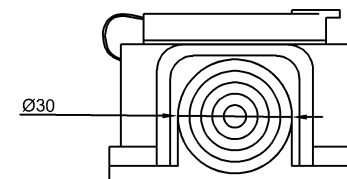

wymiary w [mm]
dimensions [mm]

**PARAMETRY
PARAMETERS**

Napięcie znamionowe <i>voltage</i>	230V
Prąd znamionowy <i>current</i>	16A
stopień ochrony <i>IP</i>	IP54
Maksymalna moc <i>max power</i>	3500W
kolor <i>colour</i>	czarny <i>black</i>

F3.0372 Listwa gumowa 3x230V 16A IP54 czarna
Rubber 3 way connector 3x230V 16A IP54 black

F-ELEKTRO
www.f-elektro.com,
e-mail: info@f-elektro.com