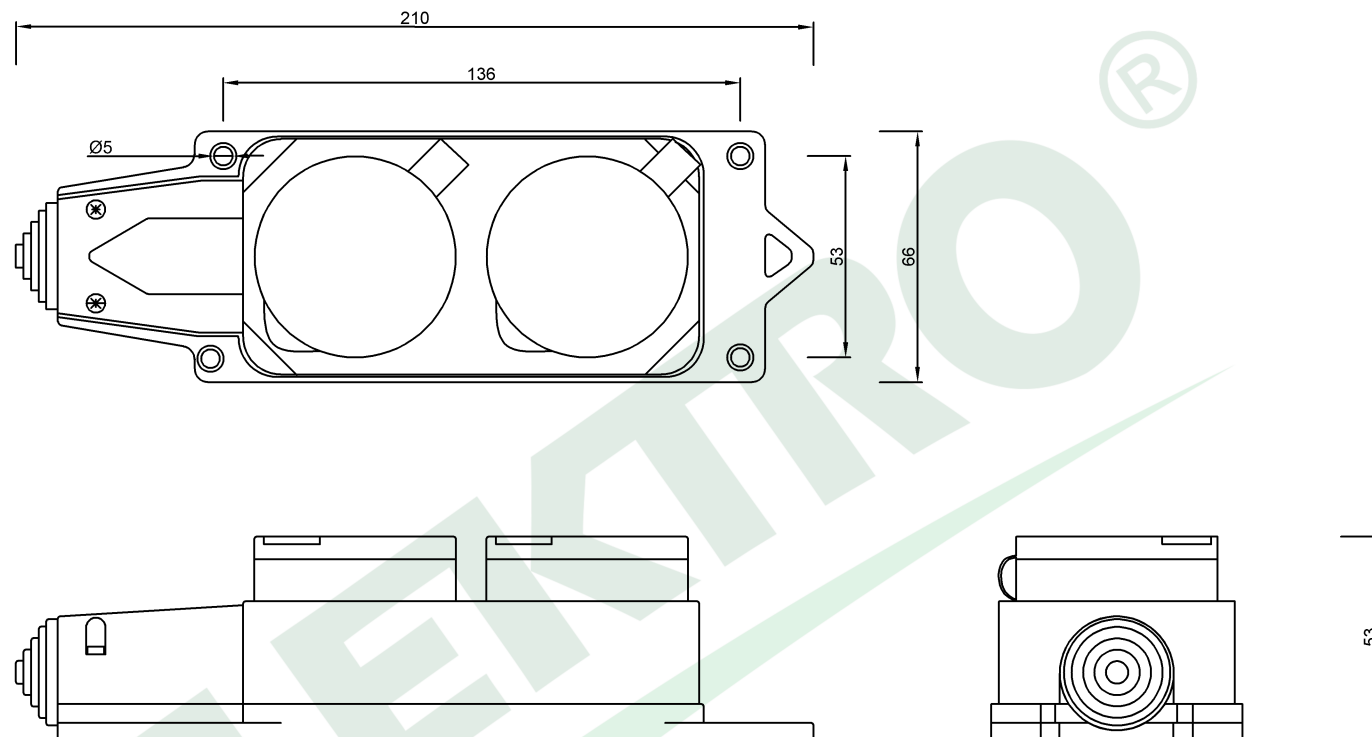

wymiary w [mm]
dimensions [mm]

**PARAMETRY
PARAMETERS**

Napięcie znamionowe <i>voltage</i>	230V
Prąd znamionowy <i>current</i>	16A
stopień ochrony <i>IP</i>	IP54
Maksymalna moc <i>max power</i>	3500W
kolor <i>colour</i>	żółty <i>yellow</i>

F6.0400 Listwa gumowa 2x230V 16A IP54 SCHUKO żółta
Rubber 2 way connector 2x230V 16A IP54 SCHUKO yellow

F-ELEKTRO
www.f-elektro.com,
e-mail: info@f-elektro.com