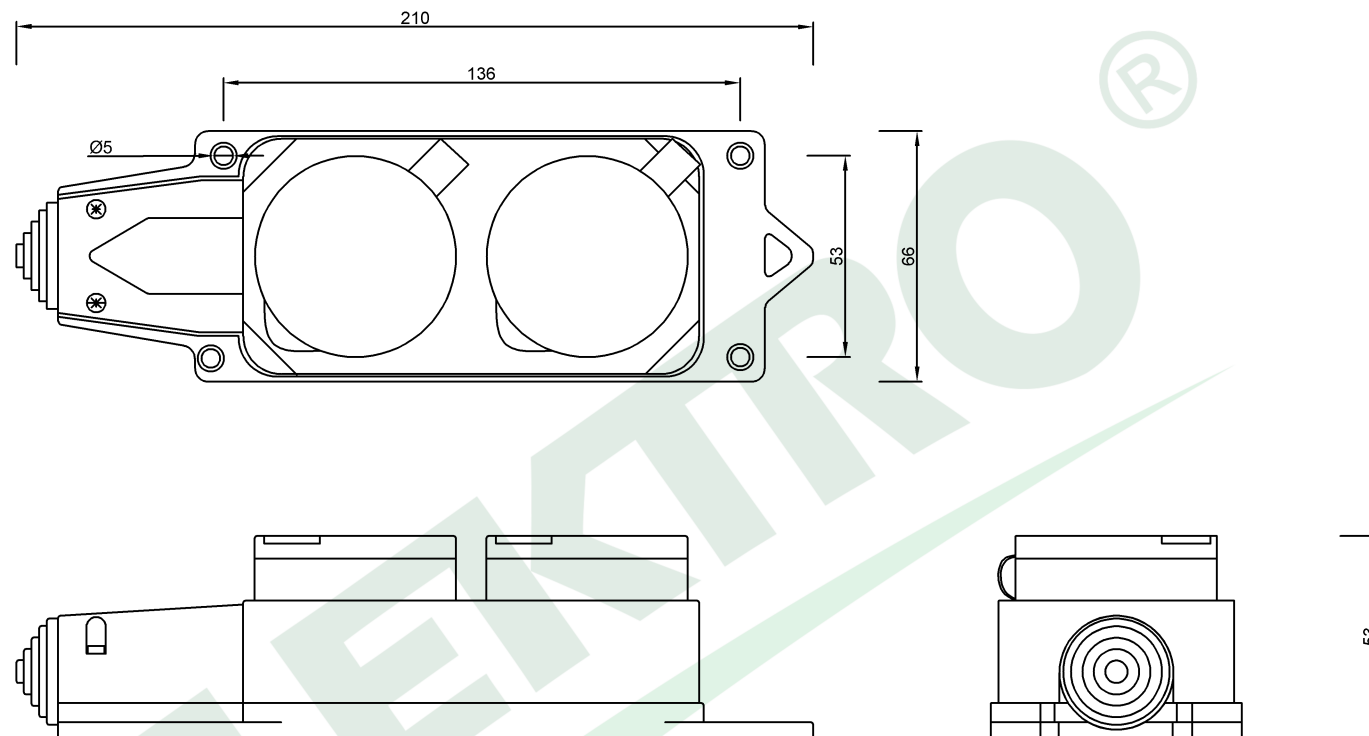

wymiary w [mm]
dimensions [mm]

**PARAMETRY
PARAMETERS**

Napięcie znamionowe <i>voltage</i>	230V
Prąd znamionowy <i>current</i>	16A
stopień ochrony <i>IP</i>	IP54
Maksymalna moc <i>max power</i>	3500W
kolor <i>colour</i>	niebieski <i>blue</i>

F6.0399 Listwa gumowa 2x230V 16A IP54 SCHUKO niebieska
Rubber 2 way connector 2x230V 16A IP54 SCHUKO blue

F-ELEKTRO
www.f-elektro.com,
e-mail: info@f-elektro.com