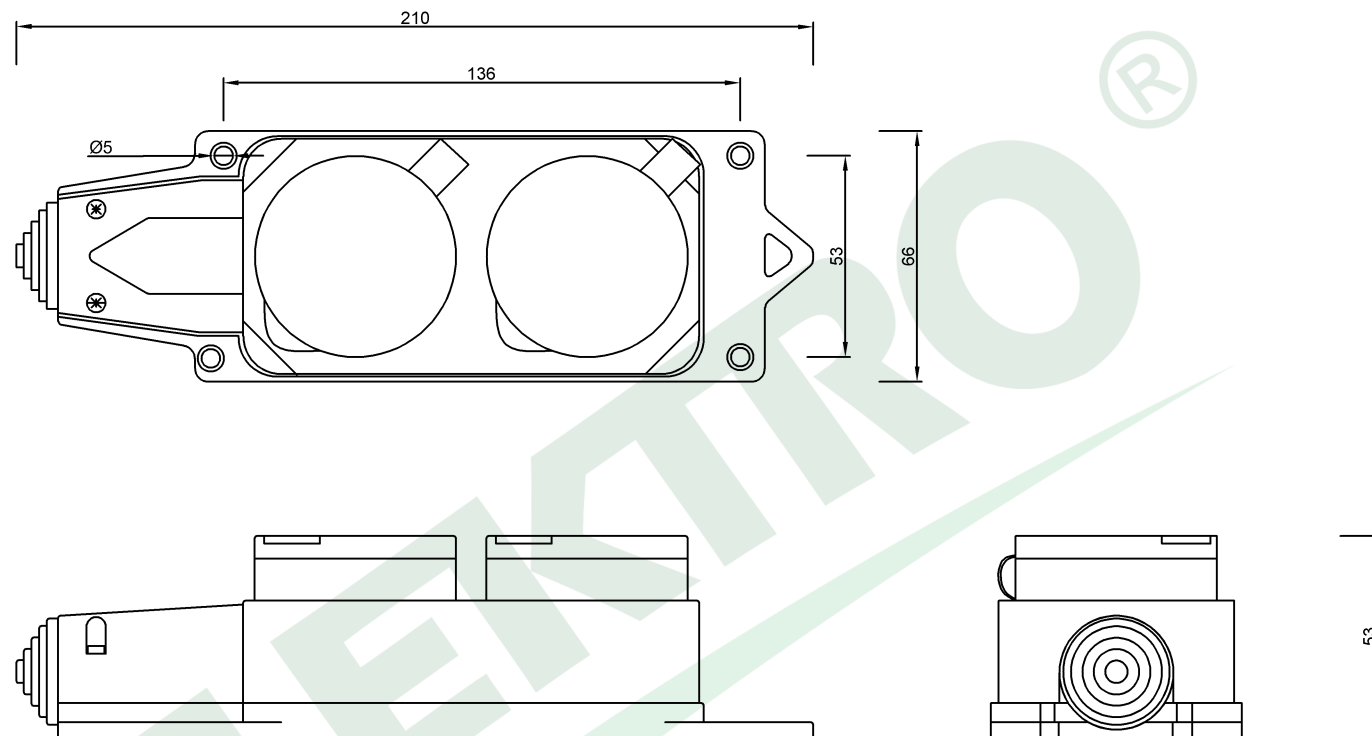

wymiary w [mm]
dimensions [mm]

**PARAMETRY
PARAMETERS**

Napięcie znamionowe <i>voltage</i>	230V
Prąd znamionowy <i>current</i>	16A
stopień ochrony <i>IP</i>	IP54
Maksymalna moc <i>max power</i>	3500W
kolor <i>colour</i>	czarny black

F6.0396 Listwa gumowa 2x230V 16A IP54 SCHUKO czarna
Rubber 2 way connector 2x230V 16A IP54 SCHUKO black

F-ELEKTRO
www.f-elektro.com,
e-mail: info@f-elektro.com