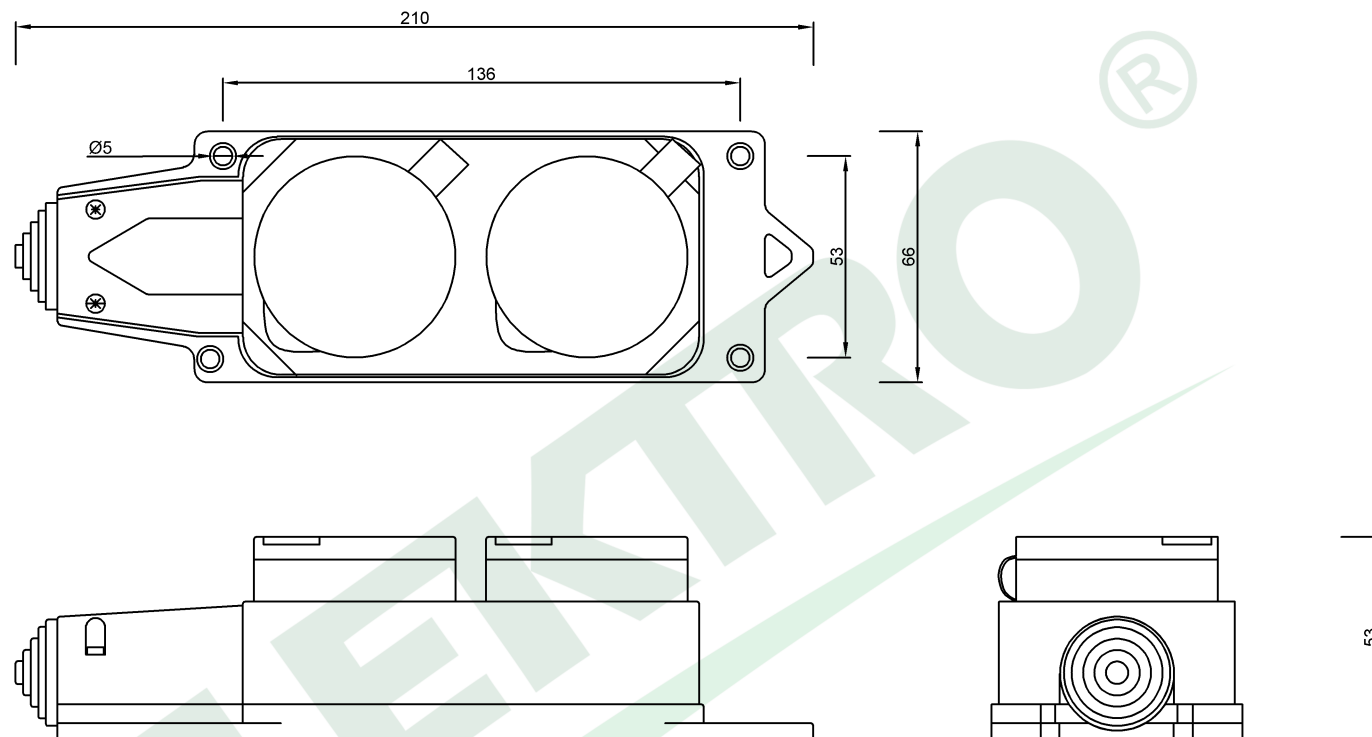

wymiary w [mm]
dimensions [mm]

**PARAMETRY
PARAMETERS**

Napięcie znamionowe <i>voltage</i>	230V
Prąd znamionowy <i>current</i>	16A
stopień ochrony <i>IP</i>	IP54
Maksymalna moc <i>max power</i>	3500W
kolor <i>colour</i>	żółty <i>yellow</i>

F6.0482 Listwa gumowa 2x230V 16A IP54 żółta
Rubber 2 way connector 2x230V 16A IP54 yellow

F-ELEKTRO
www.f-elektro.com,
e-mail: info@f-elektro.com