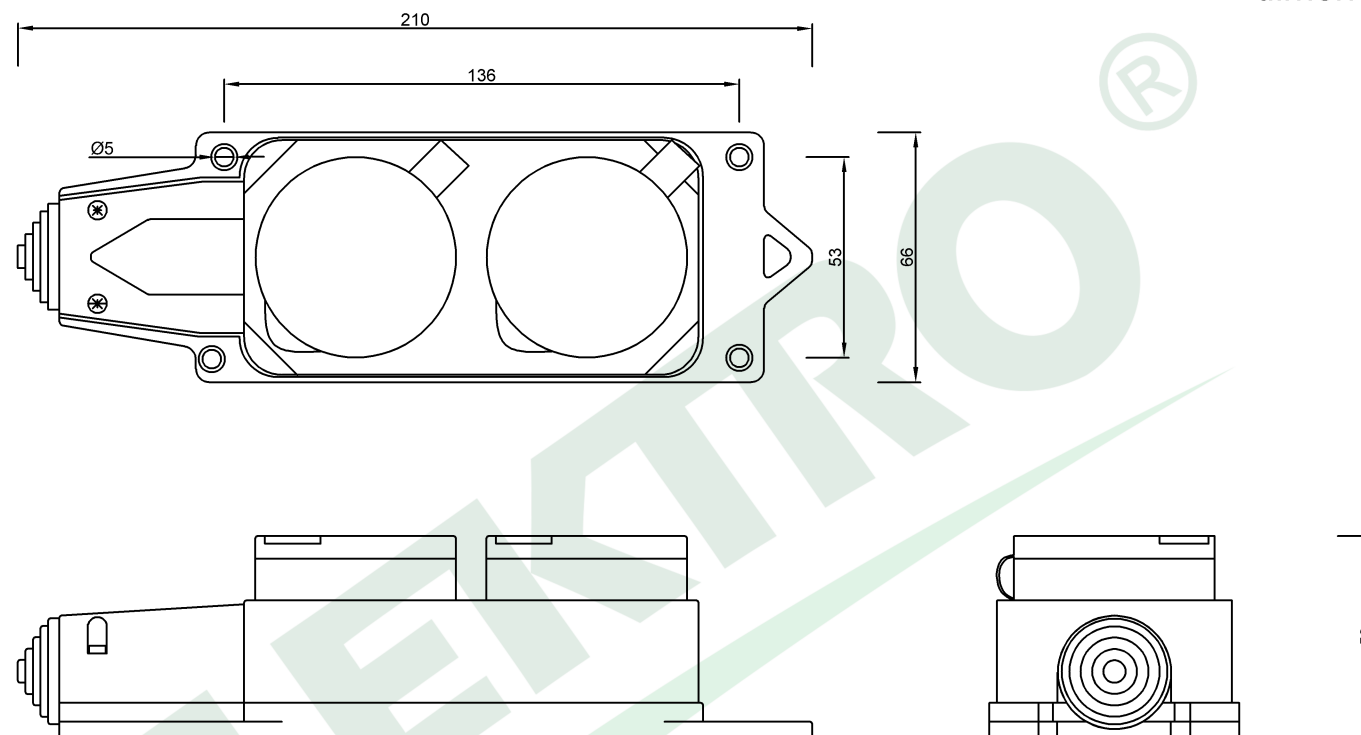

wymiary w [mm]
dimensions [mm]

**PARAMETRY
PARAMETERS**

Napięcie znamionowe <i>voltage</i>	230V
Prąd znamionowy <i>current</i>	16A
stopień ochrony <i>IP</i>	IP54
Maksymalna moc <i>max power</i>	3500W
kolor <i>colour</i>	niebieski blue

F6.0481 Listwa gumowa 2x230V 16A IP54 niebieska
Rubber 2 way connector 2x230V 16A IP54 blue

F-ELEKTRO
www.f-elektro.com,
e-mail: info@f-elektro.com