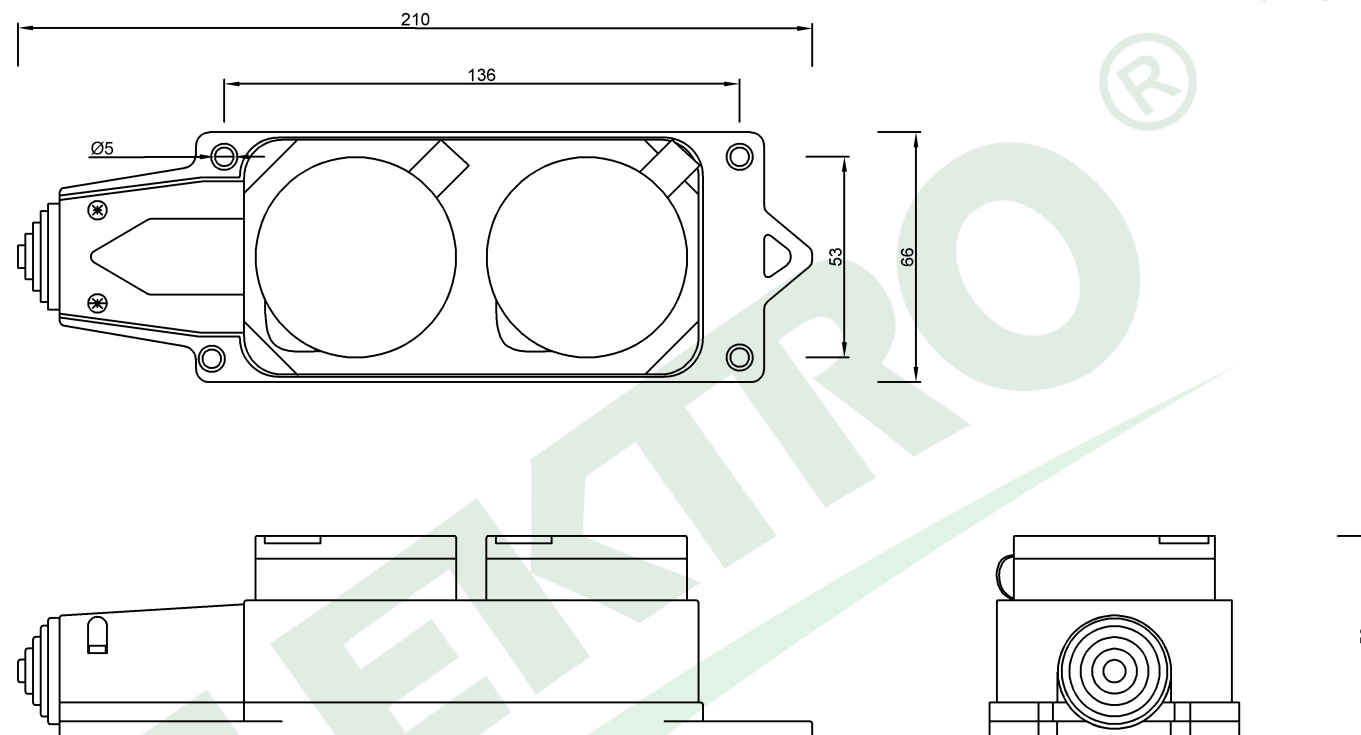

wymiary w [mm]
dimensions [mm]

**PARAMETRY
PARAMETERS**

Napięcie znamionowe <i>voltage</i>	230V
Prąd znamionowy <i>current</i>	16A
stopień ochrony <i>IP</i>	IP54
Maksymalna moc <i>max power</i>	3500W
kolor <i>colour</i>	czarny black

F6.0371 Listwa gumowa 2x230V 16A IP54 czarna
Rubber 2 way connector 2x230V 16A IP54 black

F-ELEKTRO
www.f-elektro.com,
e-mail: info@f-elektro.com