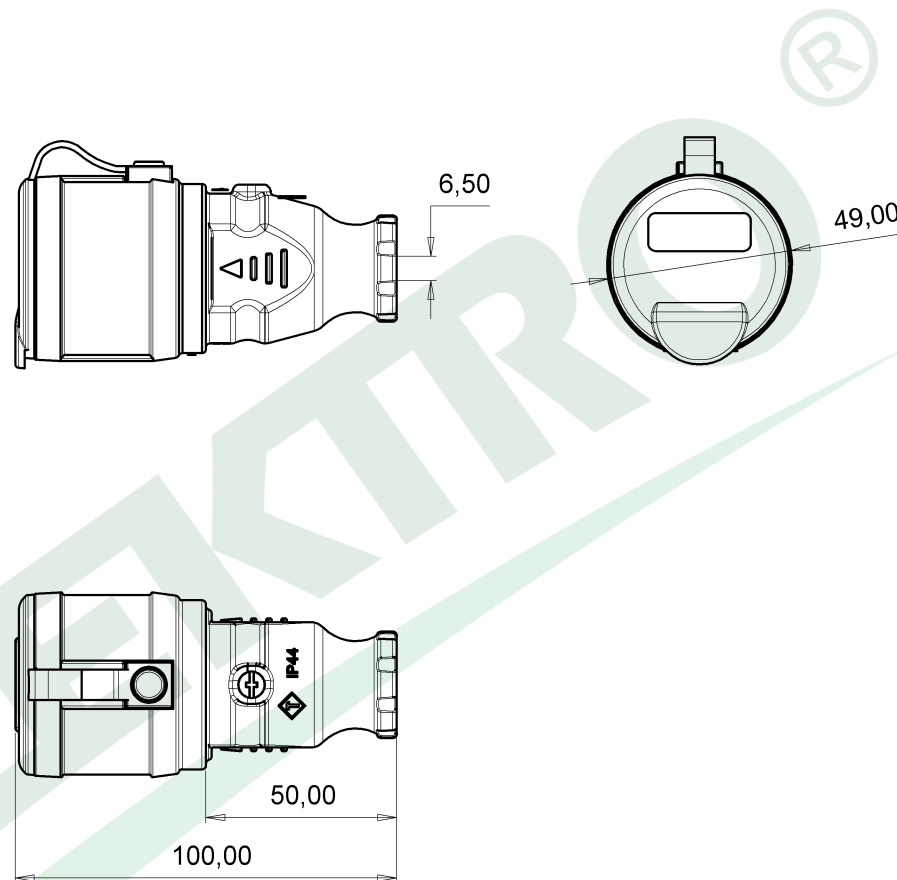

wymiary w [mm]
dimensions [mm]

**PARAMETRY
PARAMETERS**

Napięcie znamionowe <i>voltage</i>	230V
Prąd znamionowy <i>current</i>	16A
stopień ochrony <i>IP</i>	IP44
Maksymalna moc <i>max power</i>	3500W
kolor <i>colour</i>	czarny black

F6.0389 Gniazdo gumowe NOVA 230V 16A IP44 SCHUKO czarne
Rubber socket NOVA 230V 16A IP44 SCHUKO black

F-ELEKTRO
www.f-elektro.com,
e-mail: info@f-elektro.com