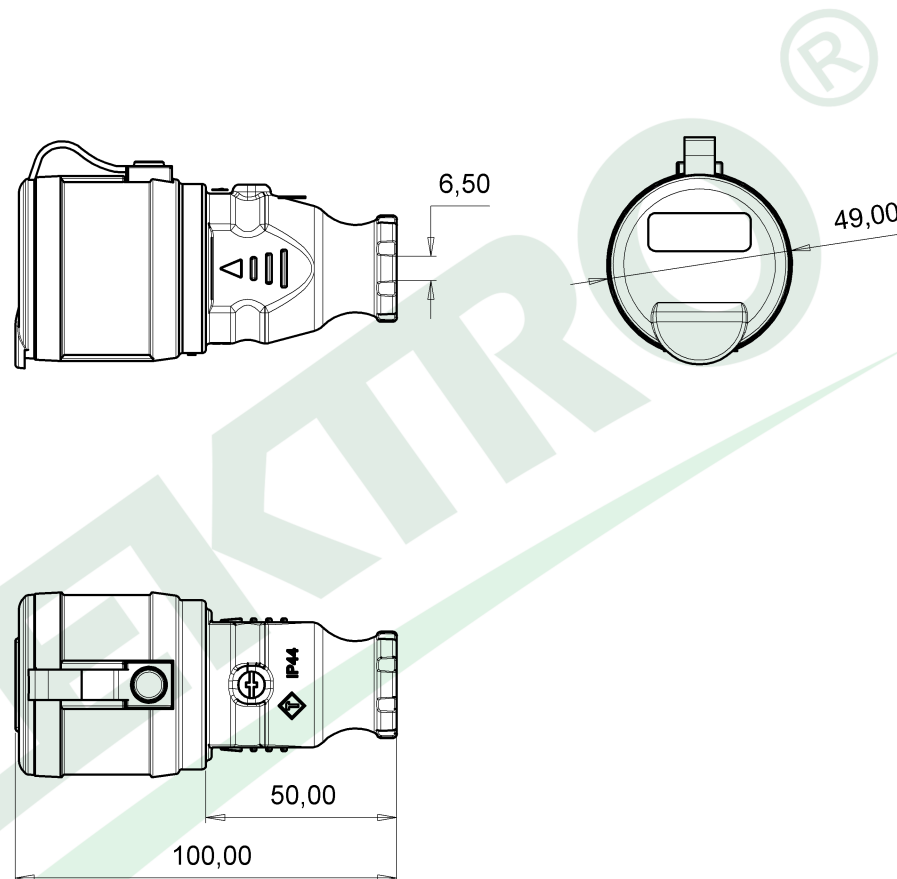

wymiary w [mm]
dimensions [mm]

**PARAMETRY
PARAMETERS**

Napięcie znamionowe <i>voltage</i>	230V
Prąd znamionowy <i>current</i>	16A
stopień ochrony <i>IP</i>	IP44
Maksymalna moc <i>max power</i>	3500W
kolor <i>colour</i>	czerwony <i>red</i>

F6.0480 Gniazdo gumowe NOVA 230V 16A IP44 czerwone
Rubber socket NOVA 230V 16A IP44 red

F-ELEKTRO
www.f-elektro.com,
e-mail: info@f-elektro.com