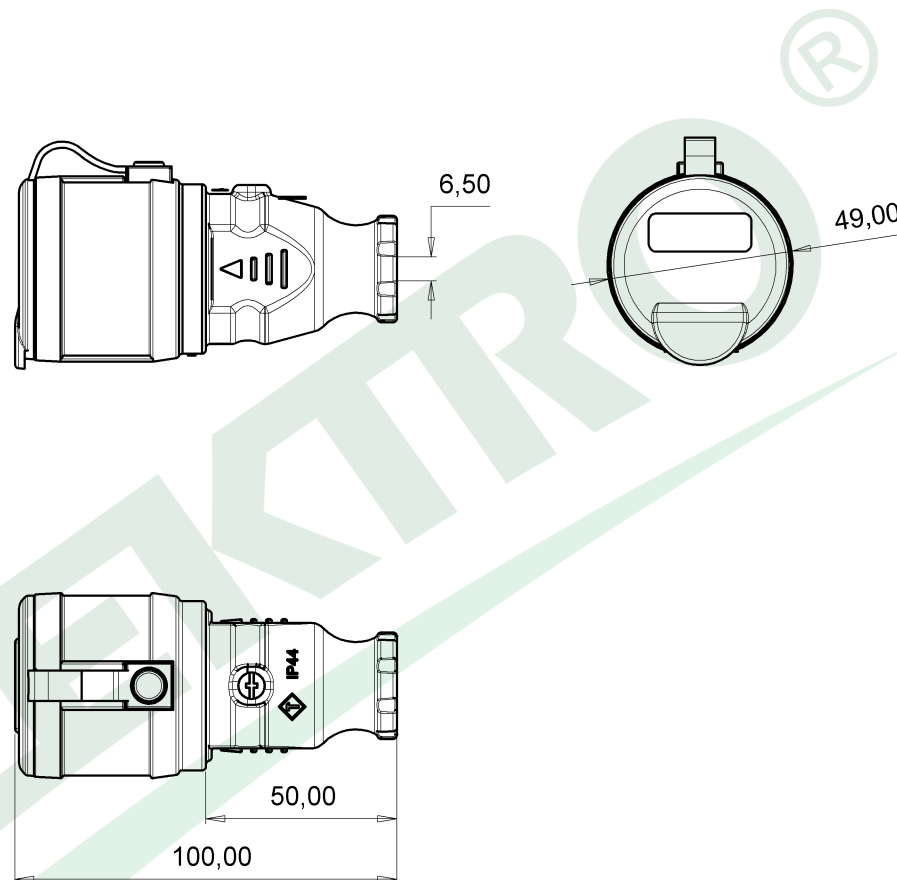

wymiary w [mm]  
dimensions [mm]

**PARAMETRY  
PARAMETERS**

Napięcie znamionowe <i>voltage</i>	230V
Prąd znamionowy <i>current</i>	16A
stopień ochrony <i>IP</i>	IP44
Maksymalna moc <i>max power</i>	3500W
kolor <i>colour</i>	szary <i>grey</i>

F6.0479 Gniazdo gumowe NOVA 230V 16A IP44 szare  
*Rubber socket NOVA 230V 16A IP44 grey*

F-ELEKTRO  
www.f-elektro.com,  
e-mail: info@f-elektro.com