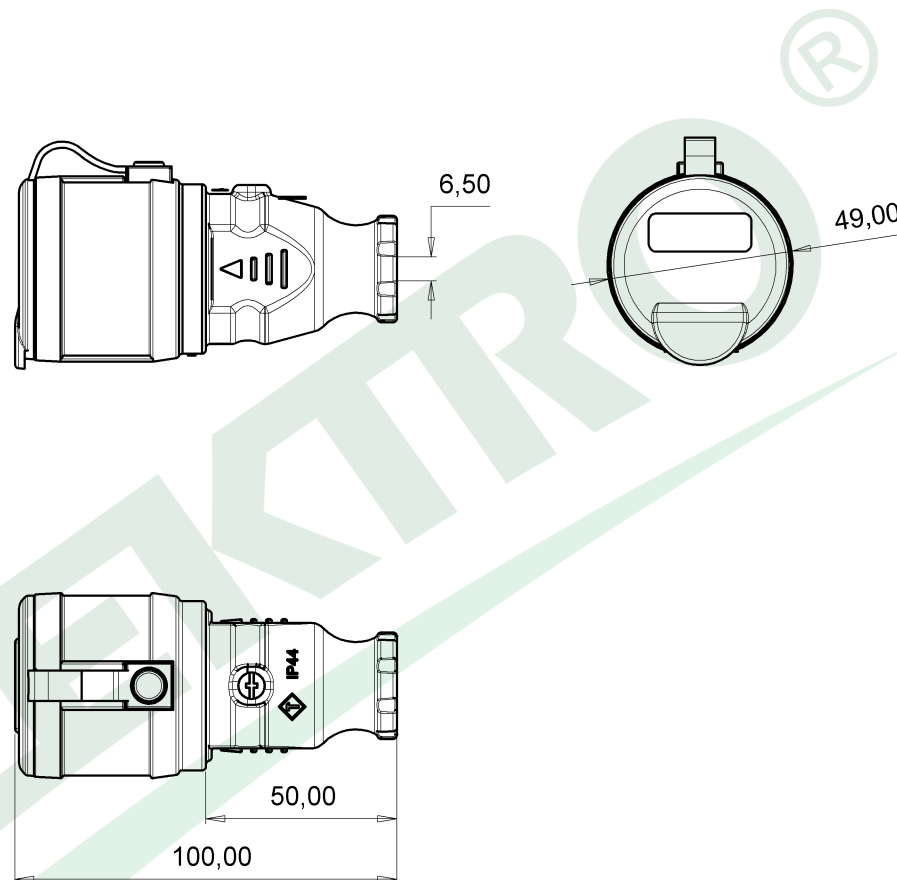

wymiary w [mm]
dimensions [mm]

**PARAMETRY
PARAMETERS**

| | |
|---------------------------------------|-------------------------------|
| Napięcie znamionowe <i>voltage</i> | 230V |
| Prąd znamionowy <i>current</i> | 16A |
| stopień ochrony <i>IP</i> | IP44 |
| Maksymalna moc <i>max power</i> | 3500W |
| kolor <i>colour</i> | pomarańczowy <i>orange</i> |

F6.0478 Gniazdo gumowe NOVA 230V 16A IP44 pomarańczowe
Rubber socket NOVA 230V 16A IP44 orange

F-ELEKTRO
www.f-elektro.com,
e-mail: info@f-elektro.com