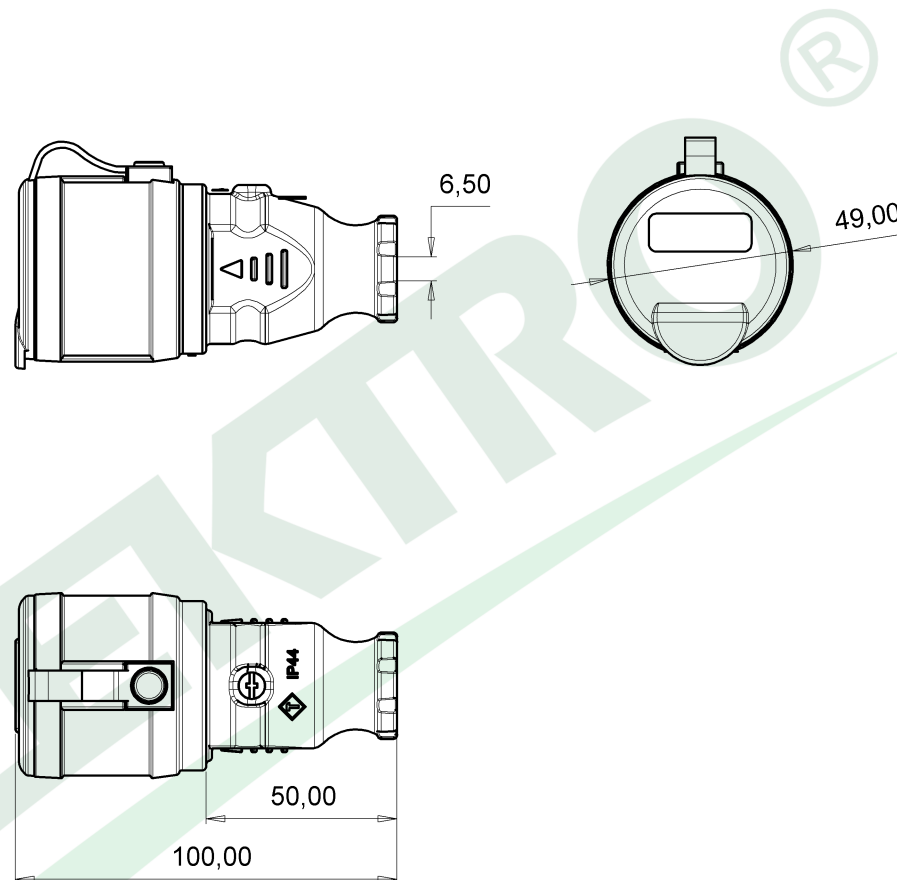

wymiary w [mm]
dimensions [mm]

**PARAMETRY
PARAMETERS**

Napięcie znamionowe <i>voltage</i>	230V
Prąd znamionowy <i>current</i>	16A
stopień ochrony <i>IP</i>	IP44
Maksymalna moc <i>max power</i>	3500W
kolor <i>colour</i>	żółty <i>yellow</i>

F6.0477 Gniazdo gumowe NOVA 230V 16A IP44 żółte
Rubber socket NOVA 230V 16A IP44 yellow

F-ELEKTRO
www.f-elektro.com,
e-mail: info@f-elektro.com