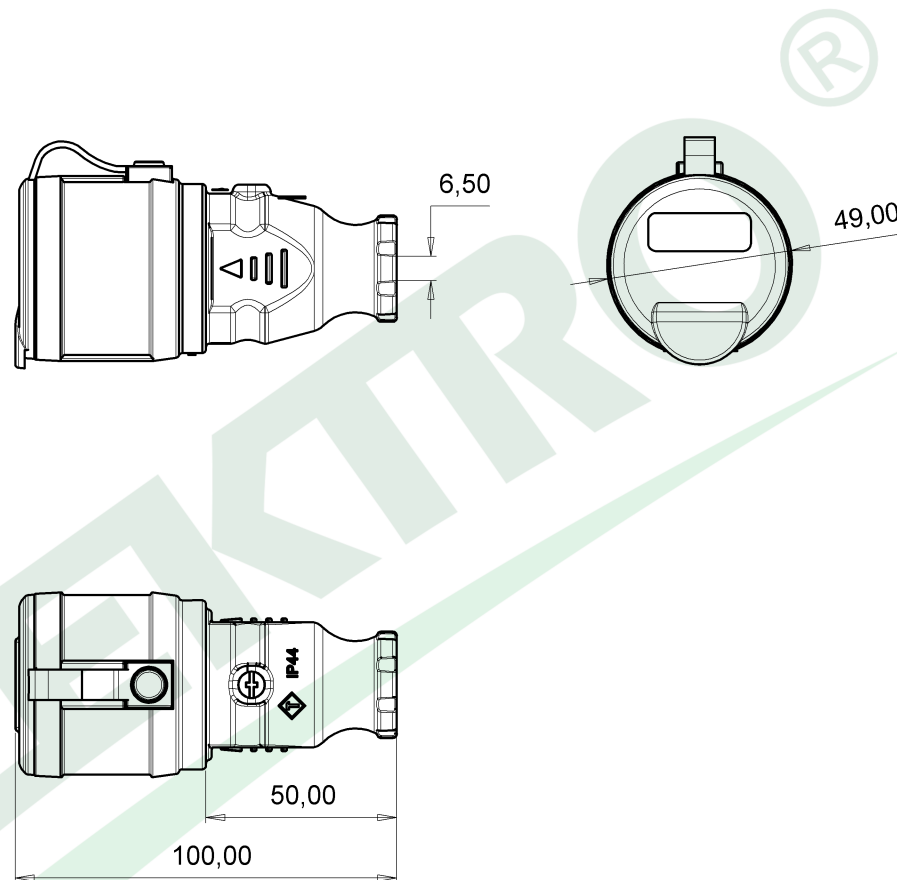

wymiary w [mm]
dimensions [mm]

**PARAMETRY
PARAMETERS**

Napięcie znamionowe <i>voltage</i>	230V
Prąd znamionowy <i>current</i>	16A
stopień ochrony <i>IP</i>	IP44
Maksymalna moc <i>max power</i>	3500W
kolor <i>colour</i>	niebieski <i>blue</i>

F6.0476 Gniazdo gumowe NOVA 230V 16A IP44 niebieskie
Rubber socket NOVA 230V 16A IP44 blue

F-ELEKTRO
www.f-elektro.com,
e-mail: info@f-elektro.com