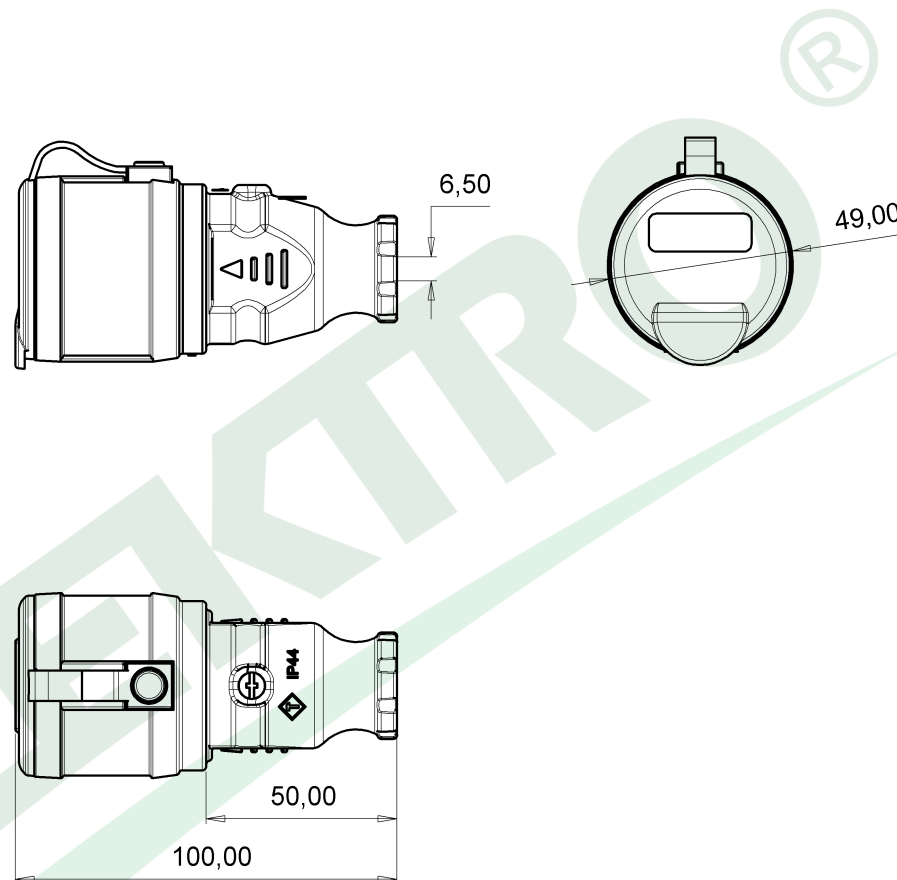

wymiary w [mm]  
dimensions [mm]

**PARAMETRY  
PARAMETERS**

|                                       |                         |
|---------------------------------------|-------------------------|
| Napięcie znamionowe<br><i>voltage</i> | 230V                    |
| Prąd znamionowy<br><i>current</i>     | 16A                     |
| stopień ochrony<br><i>IP</i>          | IP44                    |
| Maksymalna moc<br><i>max power</i>    | 3500W                   |
| kolor<br><i>colour</i>                | zielony<br><i>green</i> |

F6.0475 Gniazdo gumowe NOVA 230V 16A IP44 zielone  
*Rubber socket NOVA 230V 16A IP44 green*

F-ELEKTRO  
www.f-elektro.com,  
e-mail: info@f-elektro.com