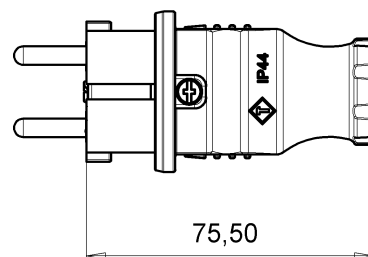

wymiary w [mm]
dimensions [mm]

**PARAMETRY
PARAMETERS**

| | |
|---------------------------------------|------------------------|
| Napięcie znamionowe <i>voltage</i> | 230V |
| Prąd znamionowy <i>current</i> | 16A |
| stopień ochrony <i>IP</i> | IP44 |
| Maksymalna moc <i>max power</i> | 3500W |
| kolor <i>colour</i> | żółty <i>yellow</i> |

F6.0361 Wtyczka gumowa NOVA żółta
Rubber plug 16A 230V IP44 yellow

F-ELEKTRO
www.f-elektro.com,
e-mail: info@f-elektro.com