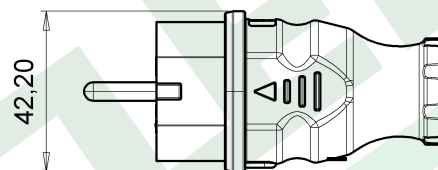

wymiary w [mm]
dimensions [mm]

**PARAMETRY
PARAMETERS**

| | |
|---------------------------------------|------------------------|
| Napięcie znamionowe <i>voltage</i> | 230V |
| Prąd znamionowy <i>current</i> | 16A |
| stopień ochrony <i>IP</i> | IP44 |
| Maksymalna moc <i>max power</i> | 3500W |
| kolor <i>colour</i> | żółty <i>yellow</i> |

F6.0361 Wtyczka gumowa NOVA żółta
Rubber plug 16A 230V IP44 yellow

F-ELEKTRO
www.f-elektro.com,
e-mail: info@f-elektro.com