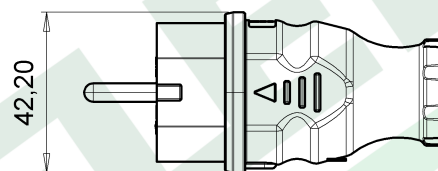

wymiary w [mm]
dimensions [mm]

**PARAMETRY
PARAMETERS**

Napięcie znamionowe <i>voltage</i>	230V
Prąd znamionowy <i>current</i>	16A
stopień ochrony <i>IP</i>	IP44
Maksymalna moc <i>max power</i>	3500W
kolor <i>colour</i>	czerwony <i>red</i>

F6.0360 Wtyczka gumowa NOVA czerwona
Rubber plug 16A 230V IP44 red

F-ELEKTRO
www.f-elektro.com,
e-mail: info@f-elektro.com