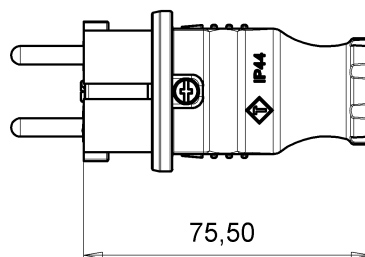

wymiary w [mm]
dimensions [mm]

**PARAMETRY
PARAMETERS**

Napięcie znamionowe <i>voltage</i>	230V
Prąd znamionowy <i>current</i>	16A
stopień ochrony <i>IP</i>	IP44
Maksymalna moc <i>max power</i>	3500W
kolor <i>colour</i>	czerwony <i>red</i>

F6.0360 Wtyczka gumowa NOVA czerwona
Rubber plug 16A 230V IP44 red

F-ELEKTRO
www.f-elektro.com,
e-mail: info@f-elektro.com