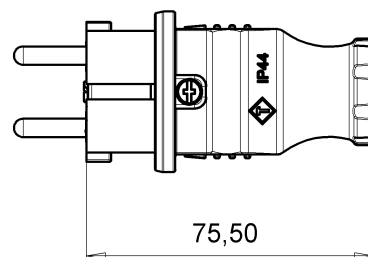

wymiary w [mm]  
dimensions [mm]

**PARAMETRY  
PARAMETERS**

Napięcie znamionowe <i>voltage</i>	230V
Prąd znamionowy <i>current</i>	16A
stopień ochrony <i>IP</i>	IP44
Maksymalna moc <i>max power</i>	3500W
kolor <i>colour</i>	szary <i>grey</i>

F6.0358 Wtyczka gumowa NOVA szara  
*Rubber plug 16A 230V IP44 grey*

F-ELEKTRO  
www.f-elektro.com,  
e-mail: info@f-elektro.com