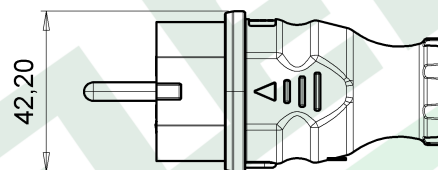

wymiary w [mm]  
dimensions [mm]

**PARAMETRY  
PARAMETERS**

Napięcie znamionowe <i>voltage</i>	230V
Prąd znamionowy <i>current</i>	16A
stopień ochrony <i>IP</i>	IP44
Maksymalna moc <i>max power</i>	3500W
kolor <i>colour</i>	szary <i>grey</i>

F6.0358 Wtyczka gumowa NOVA szara  
*Rubber plug 16A 230V IP44 grey*

F-ELEKTRO  
www.f-elektro.com,  
e-mail: info@f-elektro.com