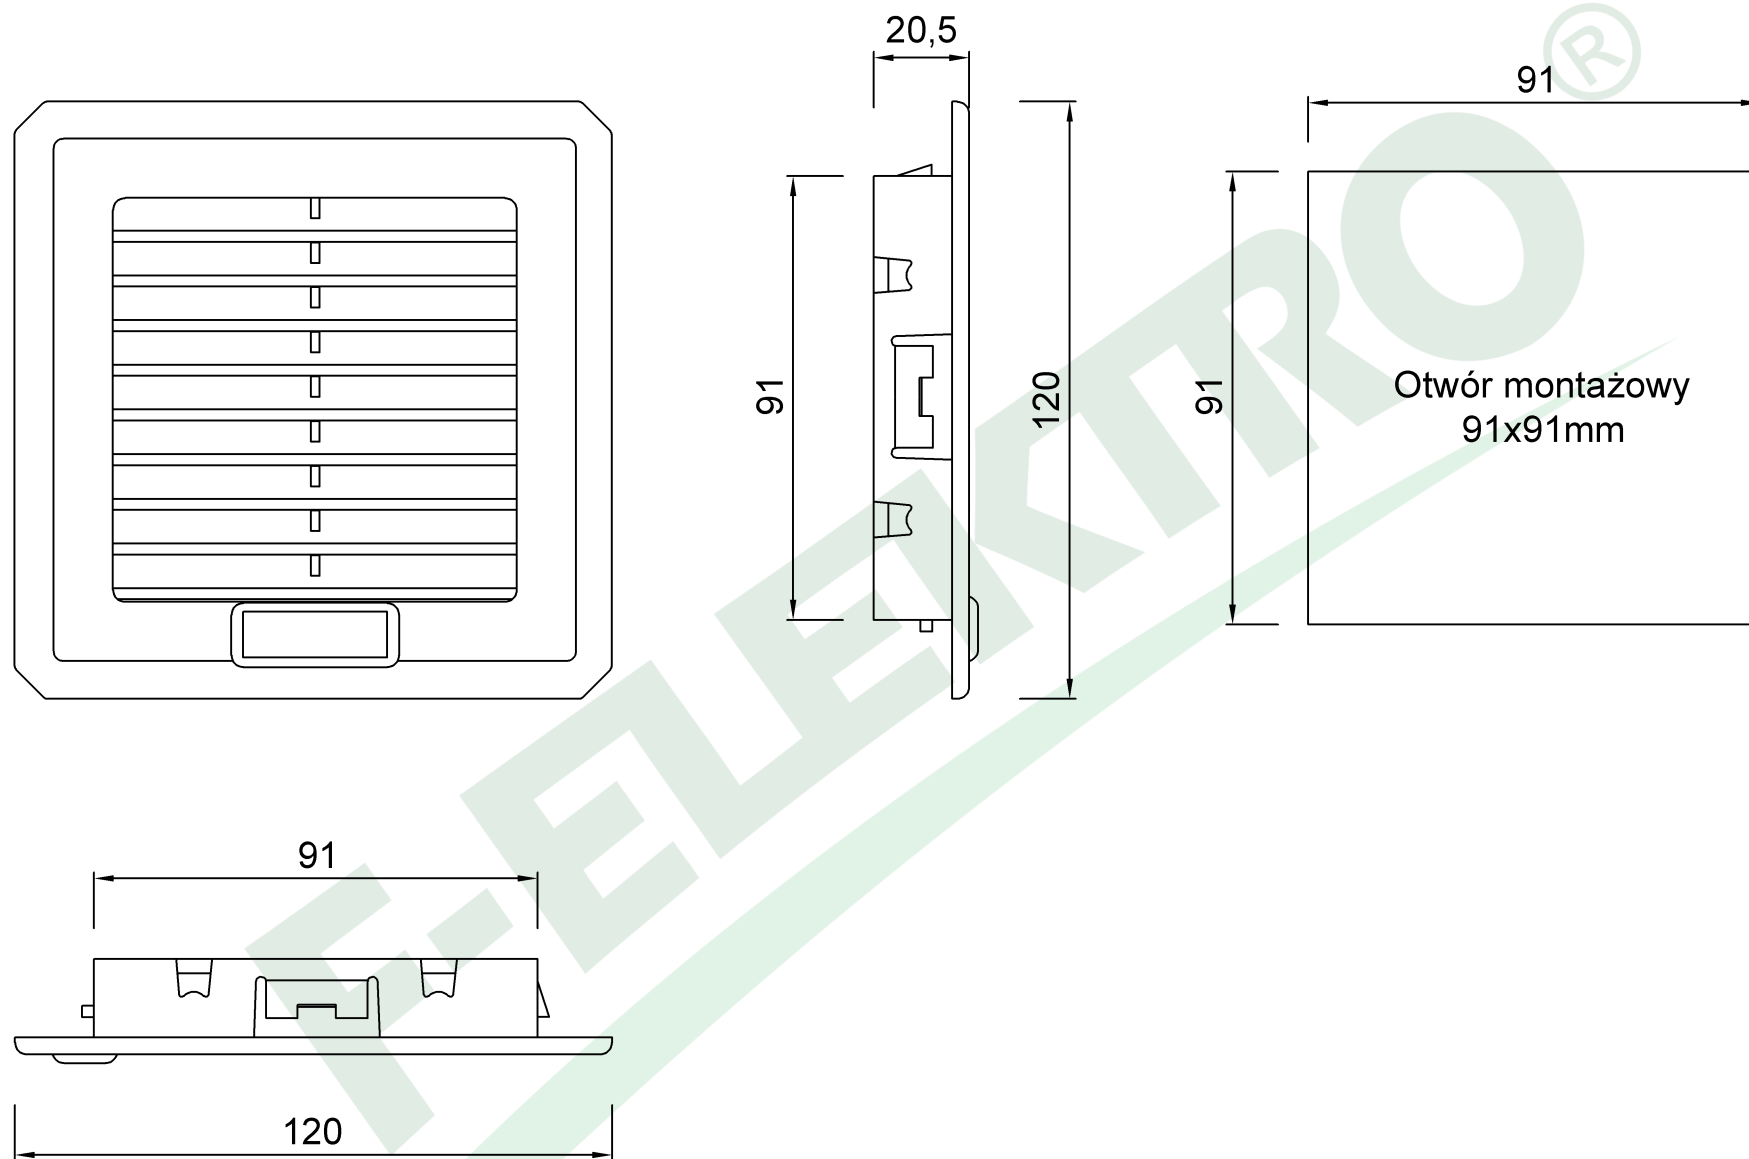

wymiary w [mm]

F6.0091 | Filtr wylotowy 120x120mm IP54

F-ELEKTRO

www.f-elektro.com,

e-mail: info@f-elektro.com