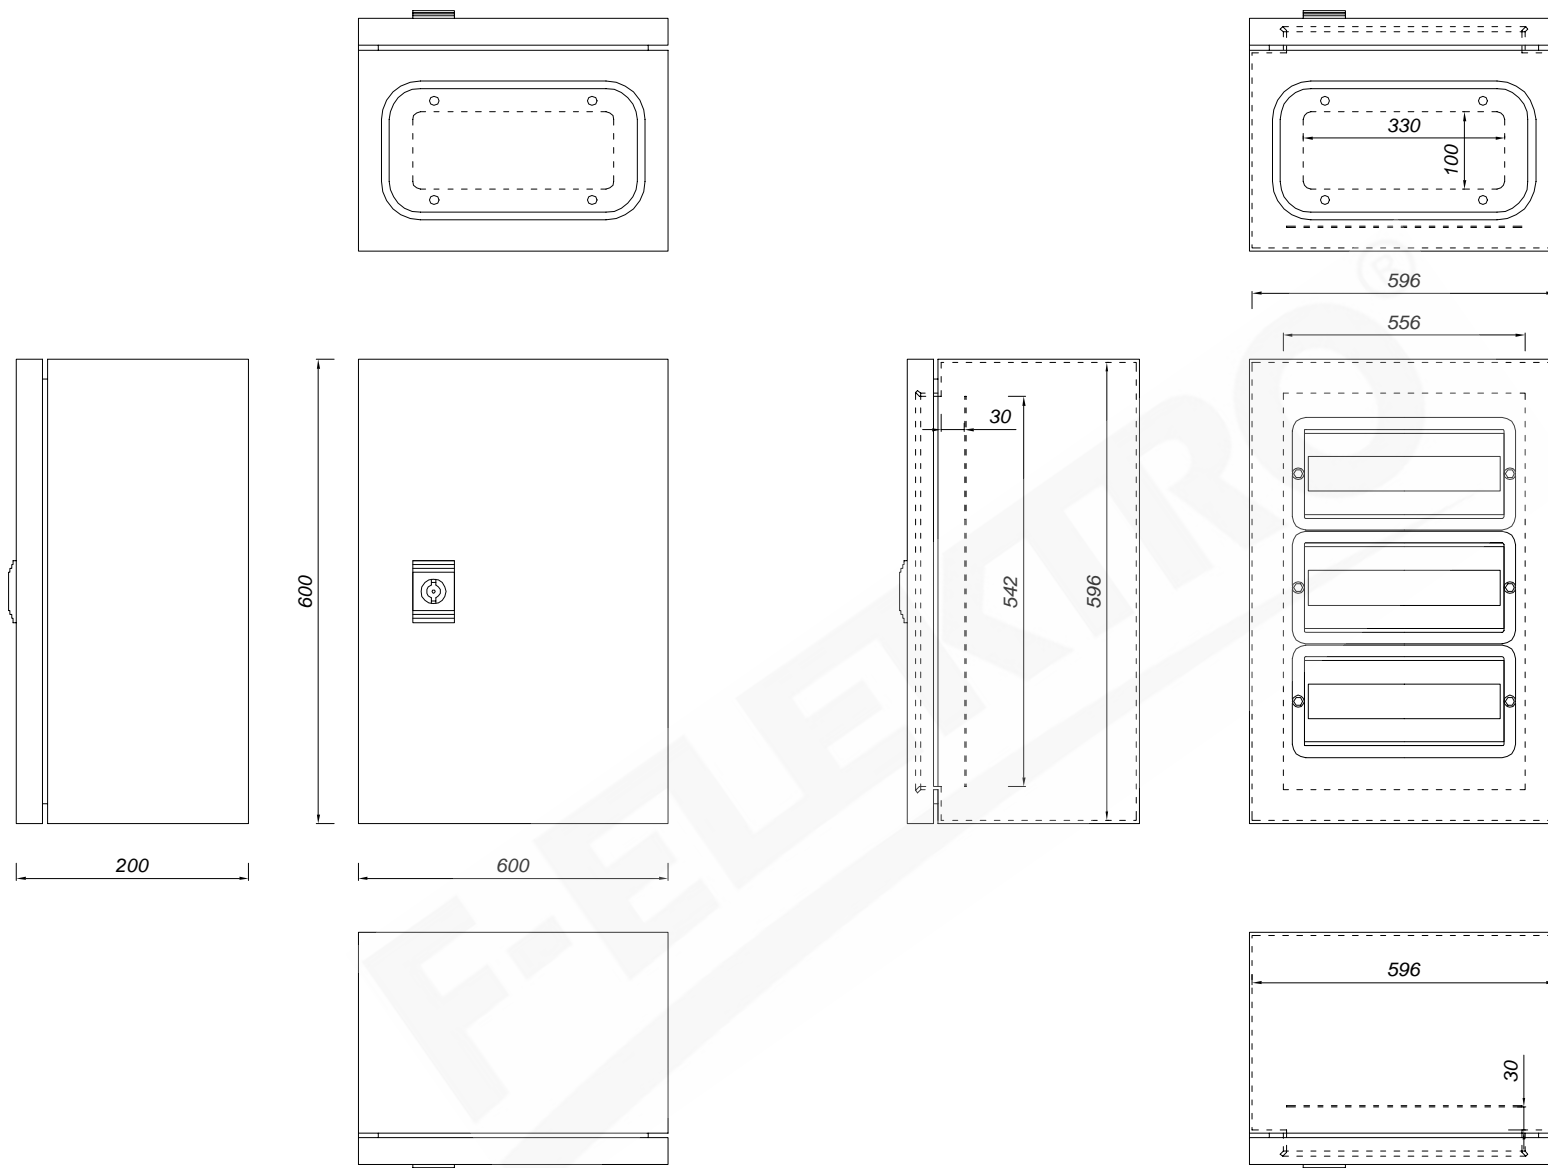

wymiary w [mm]

F1.0213 Szafa. metalowa 600x600x250 mm - 78 modułów IP66

F-ELEKTRO Bryzek-Najbor sp.j.

ul. Łazówka 43a, 34-100 Wadowice

www.f-elektro.com, e-mail: info@f-elektro.com